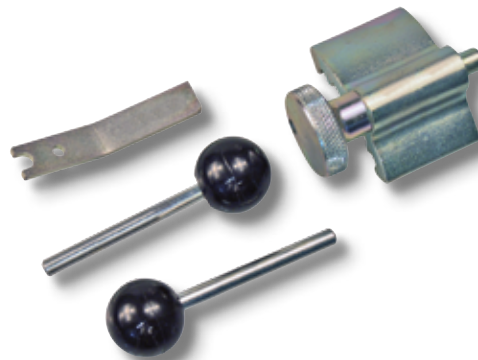

HERRAMIENTA PARA BLOQUEAR LAS POLEAS DEL CIGÜEÑAL REDONDO

VW GROUP
FORD

1. **VW** Lupo, Polo, Bora, Golf IV, Golf IV Estate, Sharan, Beetle, Passat, Golf Plus, Golf V, Golf V Estate, Jetta, Touran, Caddy/Caddy Maxi, Tiguan, Eos, Fox
   SEAT Arosa, Córdoba, Ibiza, Alhambra, Leon, Toledo, Altea/Altea XL, Exeo
   SKODA Fabia, Octavia/Octavia Tour, Superb, Roomster, Octavia II, Superb II, Fabia II, P
   AUDI A2, A3, A4, A4 quattro, A6, A6 quattro, A3 Cabrio, A4 Cabrio, A4 allroad, A5 Coupe/Cabriolet, A5 Sportback, Q5, A5 Cabriolet, A1, TT, Q3
   FORD Galaxy

Todos los usos para motores en el **THETOOLFINDER™**

1.0	1.1	1.2	1.3	1.4	1.5	1.6	1.7	1.8	1.9
2.0	2.1	2.2	2.3	2.4	2.5	2.6	2.7	2.8	2.9
3.0	3.1	3.2	3.3	3.4	3.5	3.6	3.7	3.8	3.9
4.0	4.1	4.2	4.3	4.4	4.5	4.6	4.7	4.8	4.9

GO CODE
310117002
con 4 piezas 0,38 Kg

59,00€

GO CODE
310117000
con 4 piezas 0,4 Kg

59,00€