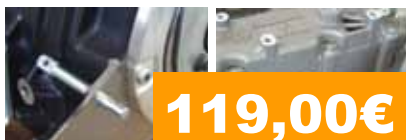

JUEGO-KIT SURTIDO DE DISTRIBUCIÓN

FCA
CHRYSLER

ALFA Mito
FIAT 500/500C, Panda, Punto, 500L/500L Living/500L MPW
CHRYSLER Ypsilon

Todos los usos para motores en el **THETOOLFINDER™**

0.9	1.1	1.2	1.3	1.4	1.5	1.6	1.7	1.8	1.9
2.0	2.1	2.2	2.3	2.4	2.5	2.6	2.7	2.8	2.9
3.0	3.1	3.2	3.3	3.4	3.5	3.6	3.7	3.8	3.9
4.0	4.1	4.2	4.3	4.4	4.5	4.6	4.7	4.8	4.9

CODE

780

T con 6 piezas 3 Kg

79,00€

JUEGO-KIT SURTIDO DE DISTRIBUCIÓN

FCA
CHRYSLER

ALFA Mito
FIAT 500/500C, Grande Punto, Panda, Panda/Panda Classic, Punto, Punto Evo, Palio, Palio Weekend, Punto/Punto Classic, Strada Pick-up, Doble, Doble Cargo, Fiorino, Idea, Linea, Qubo
LANCIA Ypsilon, Musa
CHRYSLER Ypsilon

Todos los usos para motores en el **THETOOLFINDER™**

1.0	1.1	1.2	1.3	1.4	1.5	1.6	1.7	1.8	1.9
2.0	2.1	2.2	2.3	2.4	2.5	2.6	2.7	2.8	2.9
3.0	3.1	3.2	3.3	3.4	3.5	3.6	3.7	3.8	3.9
4.0	4.1	4.2	4.3	4.4	4.5	4.6	4.7	4.8	4.9

CODE

752

T con 9 piezas 1,7 Kg

184,90€

JUEGO-KIT SURTIDO DE DISTRIBUCIÓN

CHRYSLER
JEEP

CHRYSLER Grand Voyager, Voyager
JEEP Cherokee
LDV Maxus
MAXUS Chassis Cab, Combi, Minibus, Van

Todos los usos para motores en el **THETOOLFINDER™**

1.0	1.1	1.2	1.3	1.4	1.5	1.6	1.7	1.8	1.9
2.0	2.1	2.2	2.3	2.4	2.5	2.6	2.7	2.8	2.9
3.0	3.1	3.2	3.3	3.4	3.5	3.6	3.7	3.8	3.9
4.0	4.1	4.2	4.3	4.4	4.5	4.6	4.7	4.8	4.9

CODE

310243000

T con 7 piezas 0,55 Kg

119,00€

JUEGO-KIT SURTIDO DE DISTRIBUCIÓN

FCA
CHRYSLER

ALFA Mito
FIAT 500/500C, Panda/Panda Classic, Doble, Doble Cargo, Idea, Punto/Punto Classic, Fiorino, Grande Punto, Punto Evo, Qubo, Doble Work Up, Linea, Panda, Punto, Strada Pick-up
LANCIA Musa, Ypsilon
CHRYSLER Ypsilon
SUZUKI Ignis, Swift, Wagon R+, Splash
OPEL/VAUXHALL Agila, Combo-C, Corsa-C, Corsa-D, Meriva-A, Tigra-B, Astra-H, Zafira-B/Zafira Family, Agila-B
SUBARU Justy G3X