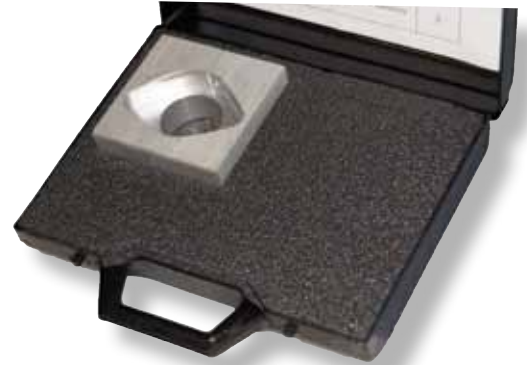

CODE

310012000

con 4 piezas 0,5 Kg

104,90€

JUEGO-KIT SURTIDO DE DISTRIBUCIÓN

FIAT

FIAT Stilo
LANCIA Thesys

ARTÍCULO	CÁMARAS	CILINDROS	N° PIEZAS	MOTOR
140	A	3	2	Fiat Stilo 2.4 gasolina.
140	S	2	2	