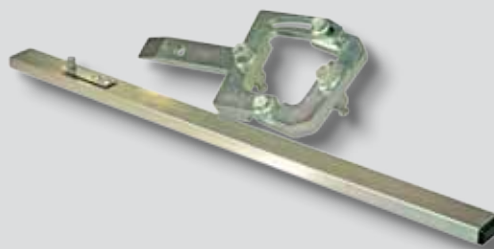

310019000

89,00€

con 7 piezas 0,79 Kg

HERRAMIENTA DE BLOQUEO POLEA DEL ÁRBOL MOTOR

OPEL
CHEVROLET

OPEL Corsa, Astra, Meriva, Zafira
CHEVROLET Aveo, Trax

Todos los usos para motores en el **THETOOLFINDER™**

1.0	1.1	1.2	1.3	1.4	1.5	1.6	1.7	1.8	1.9
2.0	2.1	2.2	2.3	2.4	2.5	2.6	2.7	2.8	2.9
3.0	3.1	3.2	3.3	3.4	3.5	3.6	3.7	3.8	3.9
4.0	4.1	4.2	4.3	4.4	4.5	4.6	4.7	4.8	4.9