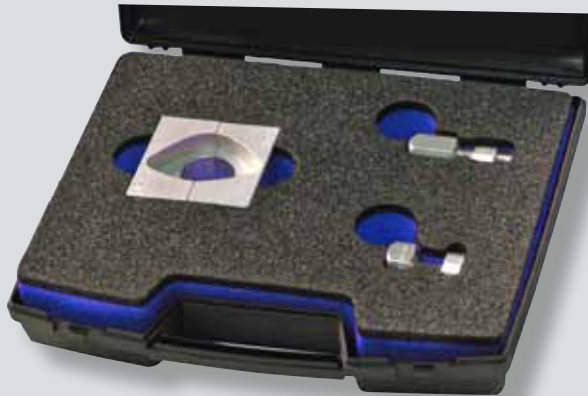

GO CODE
310131000
con 15 piezas **kg** 5 Kg

339,00€

JUEGO-KIT SURTIDO DE DISTRIBUCIÓN

FCA

ALFA ROMEO 156, GT, GTV, Spider

Todos los usos para motores en el **THETOOLFINDER™**

1.0	1.1	1.2	1.3	1.4	1.5	1.6	1.7	1.8	1.9
2.0	2.1	2.2	2.3	2.4	2.5	2.6	2.7	2.8	2.9
3.0	3.1	3.2	3.3	3.4	3.5	3.6	3.7	3.8	3.9
4.0	4.1	4.2	4.3	4.4	4.5	4.6	4.7	4.8	4.9