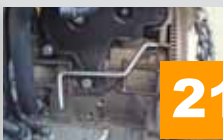

G JUEGO-KIT SURTIDO DE DISTRIBUCIÓN **PSA MINI**

CITROËN Berlingo 3, C3 3, C3 Picasso, C4/C4 Picasso/Grand Picasso
PEUGEOT 207, 208, 307, 308, 508, 2008, 3008, 5008
MINI Mini (R56/57) One, Mini (R56/57) One/First, Mini (R56/57) Cooper, Mini (R56/57) Cooper S

Todos los usos para motores en el **THETOOLFINDER™**

1.0	1.1	1.2	1.3	1.4	1.5	1.6	1.7	1.8	1.9
2.0	2.1	2.2	2.3	2.4	2.5	2.6	2.7	2.8	2.9
3.0	3.1	3.2	3.3	3.4	3.5	3.6	3.7	3.8	3.9
4.0	4.1	4.2	4.3	4.4	4.5	4.6	4.7	4.8	4.9

GO CODE
310156000
T con 10 piezas kg 2,26 Kg

289,00€

G JUEGO-KIT SURTIDO DE DISTRIBUCIÓN **PSA**

CITROËN C8, C4 Picasso/Grand Picasso, C5 II, C5 III, BX, ZX, Xantia, AX, C15, C2, C3 I/II/First/Classic, C3 Pluriel, Nemo, Berlingo/Berlingo First I/II, Saxo, Xsara II, Xsara, Synergie/Evasion, Berlingo III, C4, Xsara Picasso, C4 Sedan, XM, Dispatch/Jumpy III, Relay Jumper II, C5, Dispatch/Jumpy I/II, Relay/Jumper
PEUGEOT 307, 307 CC, 308, 407, 807, Expert III, 206, 206 CC, 406, 406 Coupe, 607, 806, Expert I/II, 407 Coupe, 205, 306, 309, Partner/Partner Origin/Ranch I/II, 405, 1007, 207, Bipper, 106, Partner III, 605, Boxer II, Boxer

Todos los usos para motores en el **THETOOLFINDER™**

1.0	1.1	1.2	1.3	1.4	1.5	1.6	1.7	1.8	1.9
2.0	2.1	2.2	2.3	2.4	2.5	2.6	2.7	2.8	2.9
3.0	3.1	3.2	3.3	3.4	3.5	3.6	3.7	3.8	3.9
4.0	4.1	4.2	4.3	4.4	4.5	4.6	4.7	4.8	4.9

GO CODE
310186000
T con 21 piezas kg 2,10 Kg

239,00€

G JUEGO-KIT SURTIDO DE DISTRIBUCIÓN **PSA**