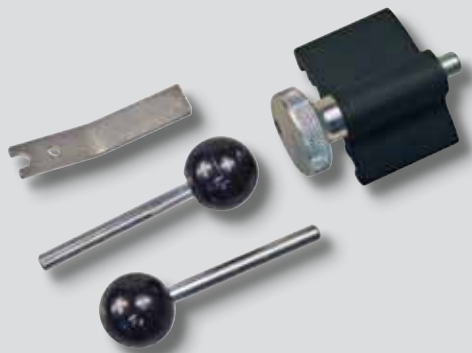

CODE

310163000

T con 13 piezas kg 1,92 Kg

follow us on YouTube

319,00€

HERRAMIENTA PARA BLOQUEAR LAS POLEAS DEL CIGÜEÑAL OVAL

VW GROUP
FORD

- VW** Bora, Golf IV, Golf IV Estate, Polo, Sharan, Beetle, Touran, Transporter T5, Golf Plus, Golf V, Golf V Estate, Jetta, Caddy/Caddy Maxi, Passat, Tiguan, Eos
SEAT Leon, Toledo, Alhambra, Córdoba, Ibiza, Altea/Altea XL
SKODA Fabia, Octavia/Octavia Tour, Roomster, Octavia II, Superb II, Fabia II, Superb
AUDI A3, A4, A4 quattro, A6, A3 Cabrio, A4 Cabrio
FORD Galaxy, Granada/Scorpio, Transit