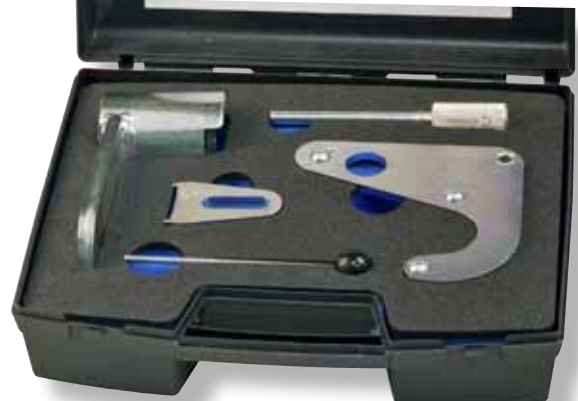

GO CODE
310091000
con 7 piezas 1,08 Kg

124,90€

JUEGO-KIT SURTIDO DE DISTRIBUCIÓN

RENAULT
NISSAN
OPEL

RENAULT Koleos, Megane III, Scenic/Grand Scenic III, Trafic II, Megane II, Scenic/Grand Scenic II, Espace Grand Espace IV, Laguna II, Vel Satis, Laguna III, Latitude, Master III
NISSAN Qashqai/Qashqai+2, X-Trail, Primastar, NV400
OPEL/VAUXHALL Vivaro, Movano-B