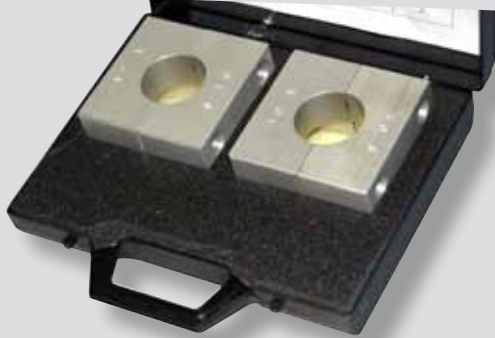

CODE

702

T con 6 piezas 1,5 Kg

153,90€

JUEGO-KIT SURTIDO DE DISTRIBUCIÓN

ALFA ROMEO

30A-30S cilindros: 1° aspiración dx e 1° descarga dx
31A-31S cilindros: 6° aspiración sx e 4° descarga sx

ARTÍCULO	CÁMARAS	CILINDROS	POSICIÓN	N° PIEZAS	MOTOR
30	A	1	Dx	2	Lancia 3.0 V6 24v.
30	S	1	Dx	2	
31	A	6	Sx	2	
31	S	4	Sx	2	