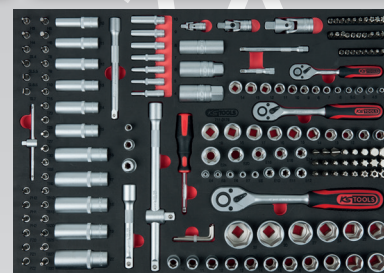

117.1890
Kit de ferramentas com
ferramentas isoladas para
veículos híbridos e elétricos,
43 peças

- | | | |
|--------------|--|-------------------|
| 240 mm | | T30 |
| 215 mm | | T25 |
| 210 mm | | T20 |
| 185 mm | | PH1 |
| 165 mm | | PH2 |
| 165 mm | | PH3 |
| 180 mm | | 2,5 mm |
| 10 | | 3,0 mm |
| 25 | | 3,5 mm |
| 3/8" | | 4,0 mm |
| 3/8": 150 mm | | 3/8": 6-7-8-9-10- |
| 3/8": 250 mm | | 11-12-13-14-16- |
| | | 17-18-19-20-22 mm |
| | | 3/8": M8 |
| | | 3/8": M10 |
| | | 3/8": M12 |

Válido até 31.12.2018

836.7423-100039

JUEGO DE PROMOCIÓN DEL CARRO DE HERRAMIENTAS
CON 423 HERRAMIENTAS

440 x 850 mm

713.0215

Kit de organizadores universal
para 3 gavetas com 215
ferramentas Premium

BASIC *line*

836.0007

BASIC *line* Carrinho de oficina
PRETO/VERMELHO com 7 gavetas

100039

Arca frigorífica
KS TOOLS para bebidas, 50 litros

911.2008

Kit de bits CLASSIC,
208 peças

1/4"

excl. IVA.

**ULTIMATE^{line} MACACO HIDRÁULICO EM AÇO +
PARRILLA DE CARBÓN Ø36 CM**

ULTIMATE^{line}

+

Ø 36 cm

- altura muito reduzida para passar por baixo para a utilização com veículos de piso rebaixado
- área base grande para uma boa estabilidade
- possibilidade de levantamento através do pedal da bomba
- com pedal para ultrapassar o curso de expansão
- escoamento controlado rodando a alavanca da bomba
- com poucos acionamentos da bomba levantar para a altura máxima
- boa manobrabilidade devido a dois rodízios guia em nylon resistentes a óleo e ácidos
- com tabuleiro para parafusos integrado
- alavanca da bomba revestida a esponja na zona inferior
- diâmetro do prato de encosto 120 mm
- proteção contra sobrecarga com válvula de sobrepresão
- ideal e adequado para a utilização diária na oficina
- estrutura maciça em aço