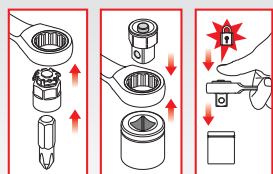

Tamanho
S-XXL

GRÁTIS!

Camisa polo, preto-branco

excl. IVA.
€ 199,00

MAXOLIT
Solução Profissional

KS TOOLS