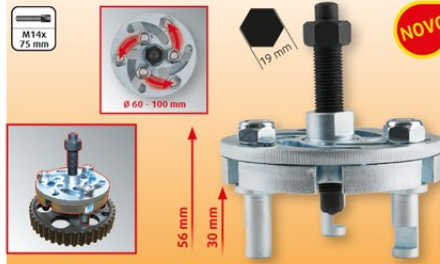

01.04.2015 - 30.09.2015

913.1210 Jogo de chaves de caixa de abertura
Juego de llaves de vaso de anillo abierto
Offener Ring-Steckschlüssel-Satz

€ 79,90 sem ICMS ou IVA sin IVA exkl. MwSt

150.3194 Extrator universal para polia temporizadora
Extractor de poleas
Universal-Riemenscheiben-Abzieher 3-armig