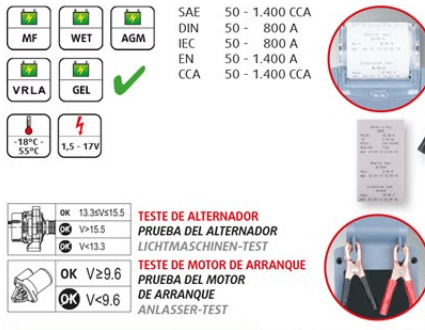

550.1646 Bateria e teste de sistema de carga digital 12V com impressora integrada
Analizador del cargador y la batería digital de 12 V con impresora integrada
12V Digital-Batterie- und Ladesystemtester mit integriertem Drucker

€ 249,90 sem ICMS ou IVA sin IVA exkl. MwSt