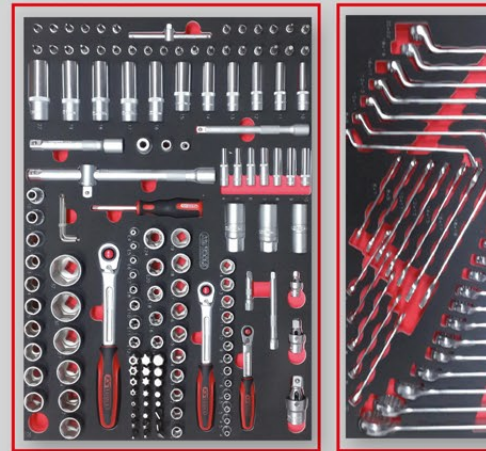

MASTERline

713.0310 Conjunto de soporte de espuma para herramientas
Surtido juego de herramientas
Werkzeug-Einlagen-Sortiment

1/4" 3/8" 1/2" 7/8"

€ 599,90 sem ICMS ou IVA sin IVA exd. MwSt