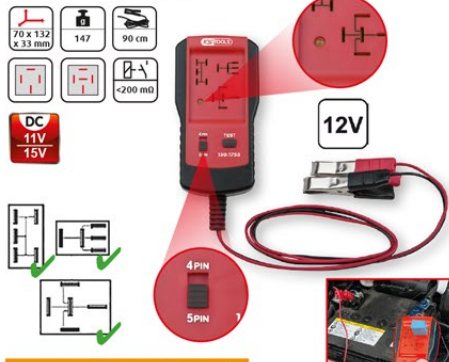

150.1755 Dispositivo de teste de relés
Tester para relés
Relais-Tester

€ 29,90 sem ICMS ou IVA sin IVA exkl. MwSt