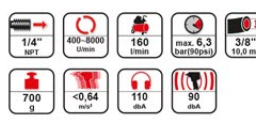

515.1980 Pistola de limpeza pneumática HURRICANE
Pistola de limpeza por aire comprimido HURRICANE
HURRICANE Druckluft-Reinigungs-Pistole

Limpa ainda melhor através da tecnologia rotativa melhorada! Limpeza aún más profunda gracias a la tecnología de giro optimizada. Reinigt jetzt noch intensiver durch optimierte Rotationstechnologie!

€ 119,⁹⁰ sem ICMS ou IVA sin IVA exkl. MwSt