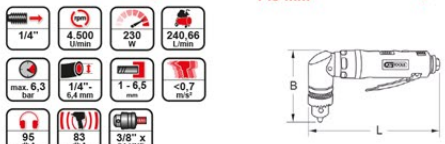

Mini berbequim angular pneumático SlimPOWER
Minitaladro neumático en ángulo SlimPOWER
SlimPOWER Mini-Druckluft-Winkelbohrmaschine

	B mm	L mm	g	
515.5025	90,0	145,0	700	€ 129,90