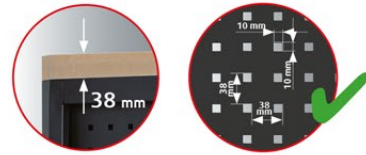

Banca de trabalho móvel MASTERline XXXL
Banco de trabajo con ruedas MASTERline XXXL
MASTERline Fahrbare Werkbank XXXL

			75 mm	150 mm		
	878.0012	11	8	3	173,0	€ 1.749,00

XXL

slimPOWER