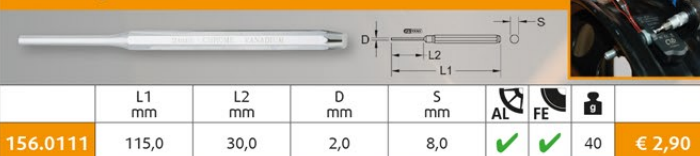

L1 mm	L2 mm	D mm	S mm	AL	FE	g	
156.0111	115,0	30,0	2,0	8,0	✓	✓	40	€ 2,90

149.0100 Sortido de serviço para sistemas de controlo da pressão dos pneus TPMS
Surtido de servicio TPMS para sistemas de control de presión de neumáticos
RDKS / TPMS Service-Sortiment für Reifendruck-Kontrollsysteme