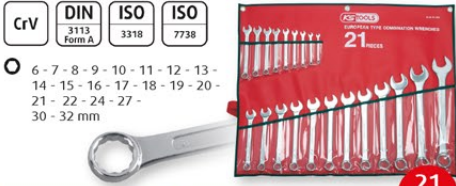

01.04.2015 - 30.09.2015

517.0043 Conjunto de chaves de bocas e anel, inclinado
Juego de llaves combinadas de boca/estrella,
angulares
Ringmaulschlüssel-Satz, abgewinkelt

CrV DIN 3113 Form A ISO 3318 ISO 7738
6-7-8-9-10-11-12-13-14-15-16-17-18-19-20-21-22-24-27-30-32 mm
€ 89,90 sem ICMS ou IVA sin IVA exkl. MwSt 21 peças/uds./tg.