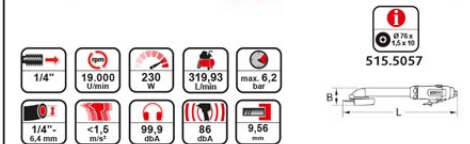

Mini rebarbadora pneumática SlimPOWER, comprida
Miniamoladora de tronzado neumática recta y larga SlimPOWER
SlimPOWER Mini-Druckluft-Stab-Trennschleifer, lang

	B mm	L mm	g	
515.5060	50,0	275,0	700	€ 179,90