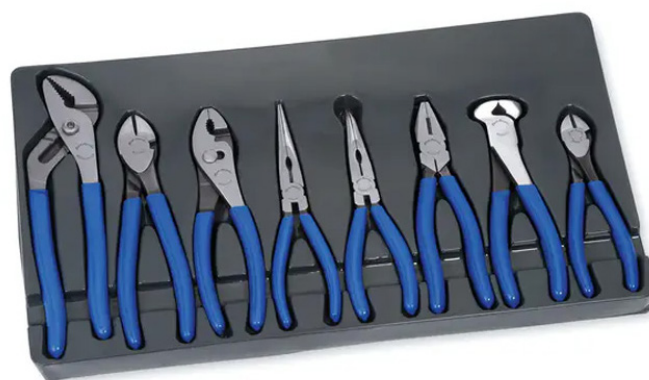

## CHAVE PNEUMÁTICA IMPACTO

1/2"

92.AT570

CHAVE  
PNEUMÁTICA  
IMPACTO, • 1/2"

KIT

179.<sup>00</sup> €

## JOGO ALICATES

8 UNIDADES

92.BDGPL800

JOGO ALICATES  
(8 UNIDADES)

KIT

99.<sup>90</sup> €