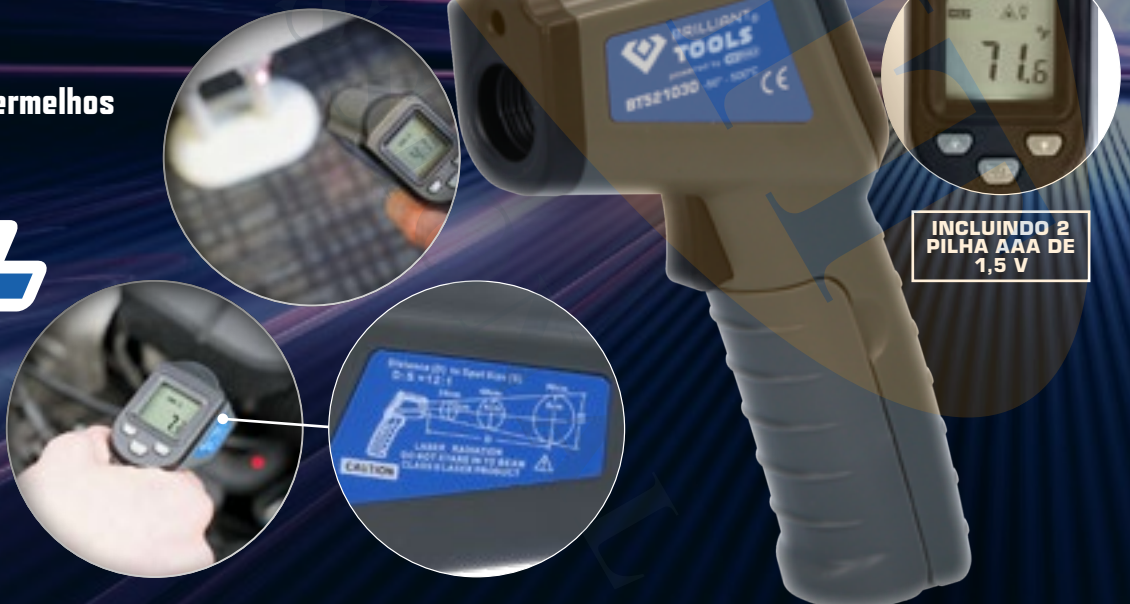

UM COMPONENTE LIMPO!

37,-

BT521030
EAN 4042146867259

Termómetro a infravermelhos
-50° bis 500°C

29,-