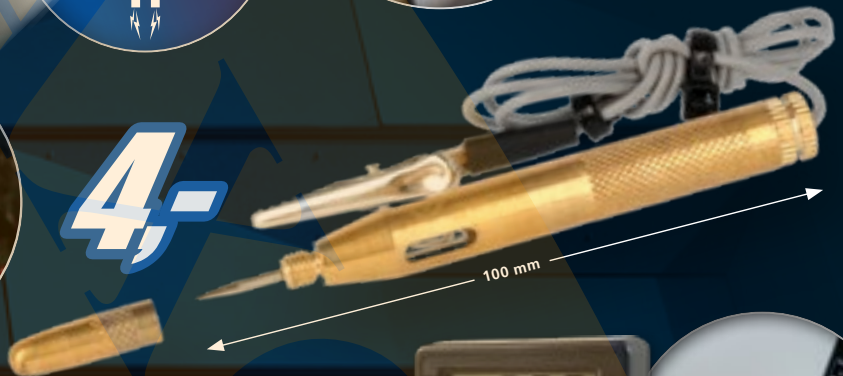

4,-

BT122910
EAN 4042146867402