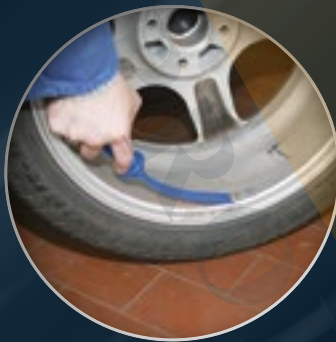

INTELIGENTE E PRÁTICO

BT691012
EAN 4042146844854

**Embutidor
de válvulas**

9,-

CHEGA A QUALQUER VÁLVULA

BT691150
EAN 4042146781524

**Kit de raspadores em material
sintético, 4 peças**

19 - 22 - 25 - 38 mm

18,-

38 mm

25 mm

22 mm

19 mm

BT706010
EAN 4042146867419

**Kit de ganchos,
2 peças**

6,-

DESORGANIZAÇÃO? VOCÊ MARCAR COM VISTO!