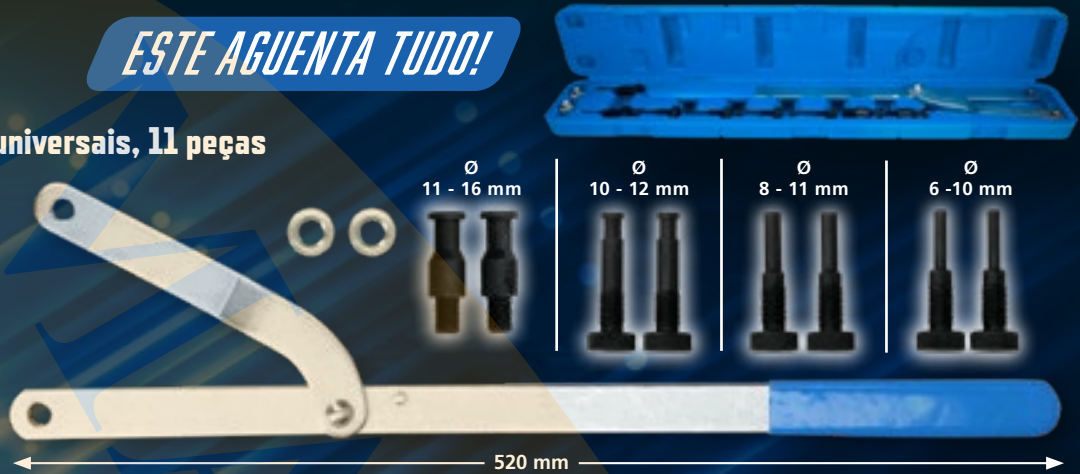

38,-

BT595750
EAN 4042146780657

Kit de contra-calços universais, 11 peças

Ø 40 - 220 mm

ESTE AGUENTA TUDO!

46,-

BT571020
EAN 4042146779477

Kit de bits e de chaves de caixa para alternadores 18 peças