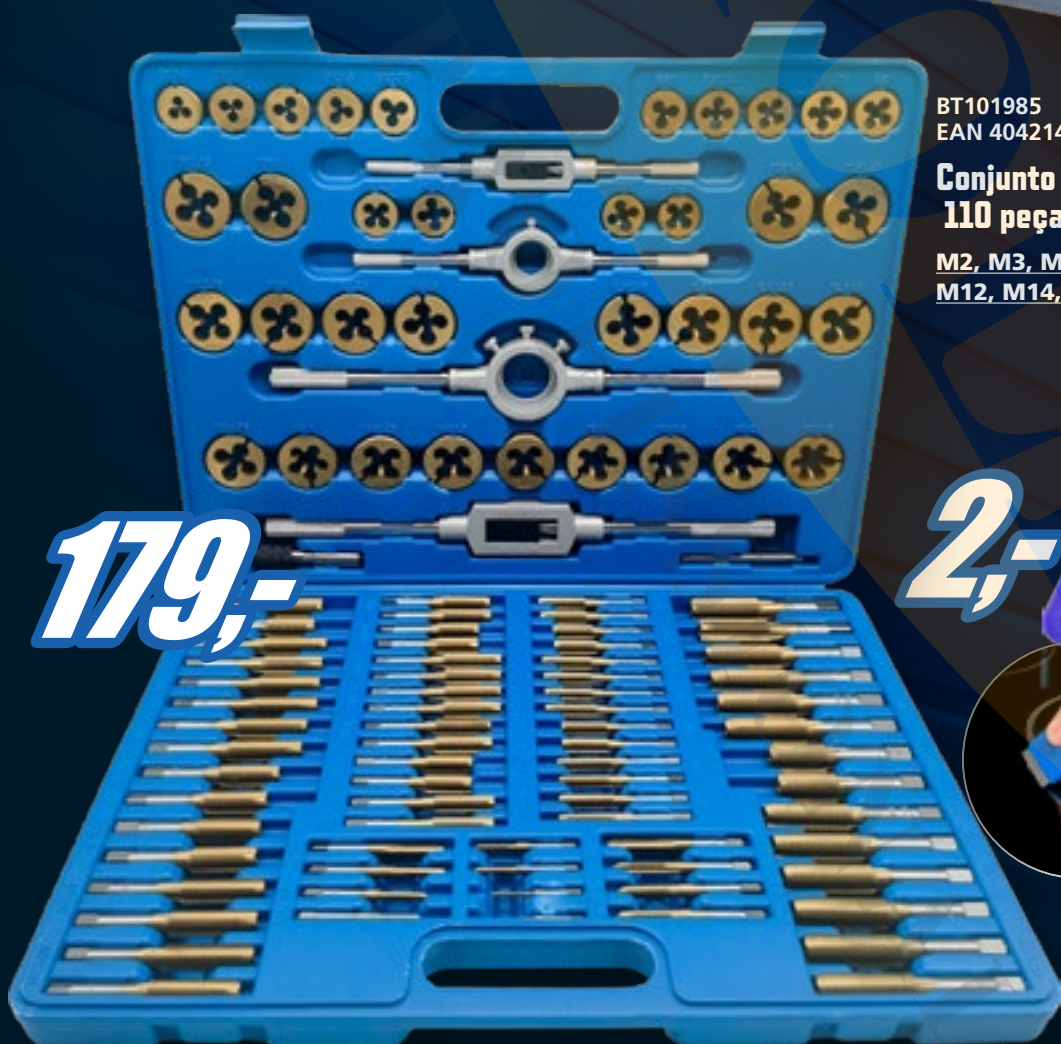

49,-

BT101985
EAN 4042146871140

**Conjunto de aparelhos para roscar TiN,
110 peças**

M2, M3, M4, M5, M6, M7, M8, M9, M10, M11,
M12, M14, M16, M18

179,-

2,-

BT101924
EAN 4042146865347

**Kit de raspadores,
2 peças**

Ø 4 - 12 mm Ø 4 - 20 mm Ø 4 - 32 mm

PARA FUROS PERFEITOS!

BT101925
EAN 4042146870396

**Kit de brocas escalonadas,
3 peças, Ø 4 - 32 mm**
Ø 4 - 32 mm

44,-

BT103000
EAN 4042146859162

**Kit de escovas
de limpeza, 20 peças**