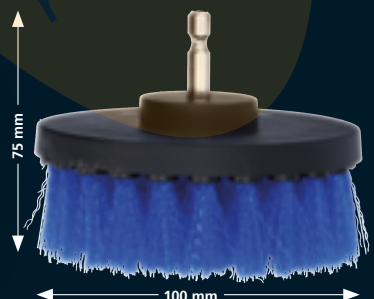

4,-

BT122910
EAN 4042146867402

Multímetro digital

Dados técnicos:

Tensão contínua:	200 mV - 600 V
Tensão alternada:	200 V - 600 V
Corrente contínua:	10 A
Resistência:	200 - 2.000 kOhm

11,-

MULTITALENTO EMOCIONANTE