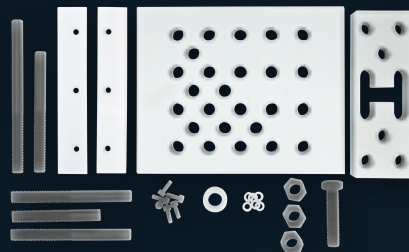

BRILLIANT DEALS

AUXILIARES COM FORÇA!

BT676007
EAN 4042146781357

Base para prensa, 24 peças
20 t.

179,-