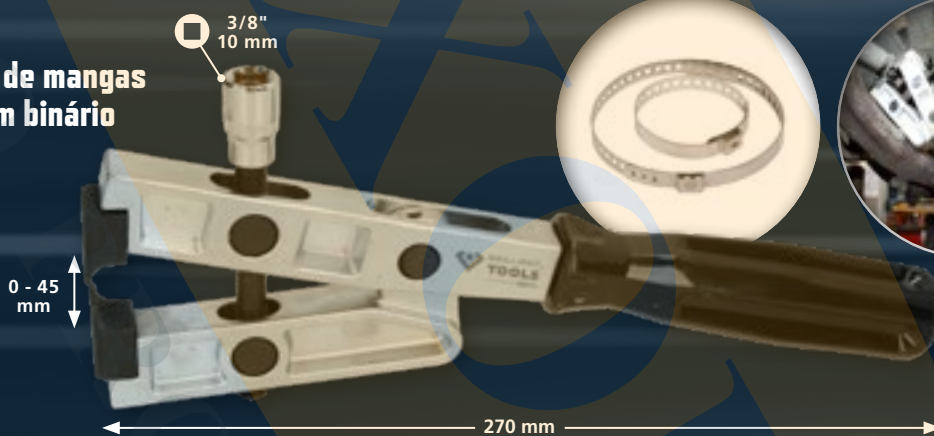

37,-

BT676003
EAN 4042146781258

Extratores para articulação sincronizada

POUPA TEMPO E NERVOS

BT676002
EAN 4042146781241

Alicate para grampos de mangas de eixo, utilização com binário

40,-