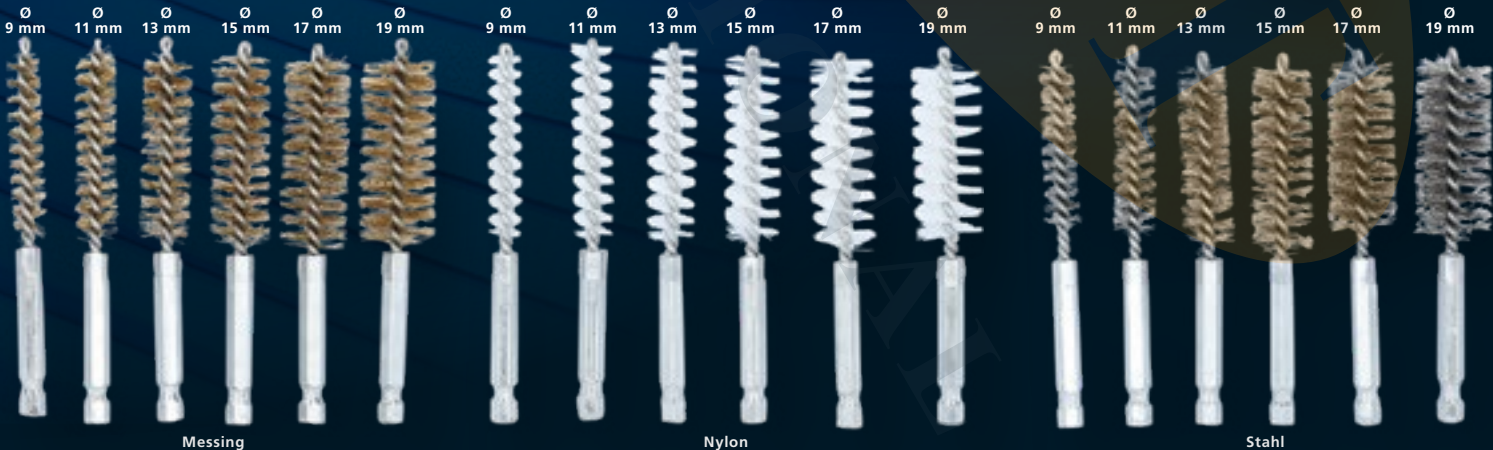

Ø 4 - 12 mm Ø 4 - 20 mm Ø 4 - 32 mm

PARA FUROS PERFEITOS!

BT101925
EAN 4042146870396

**Kit de brocas escalonadas,
3 peças, Ø 4 - 32 mm**
Ø 4 - 32 mm

44,-

BT103000
EAN 4042146859162

**Kit de escovas
de limpeza, 20 peças**

23,-

UMA OFERTA LIMPA!

BT100950
EAN 4042146867242
Kit de limas, 5 peças
Hieb 2

20,-

BRILLIANT DEALS

PRECISO E SEGURO!

BT141901
EAN 4042146813140

Chave dinamométrica 1/2"
com cabeça de roquete de
recolocação de botão rotativo

20 - 200 Nm

20-200 NM

QUADRADO REVERSÍVEL

Cabeça de catraca
com mecanismo de
catraca robusto para
tração direita e esqua-
da. O alcance do torque
é indicado por um sinal
sonoro e tátil.

Escala com lupa

+/- 3%