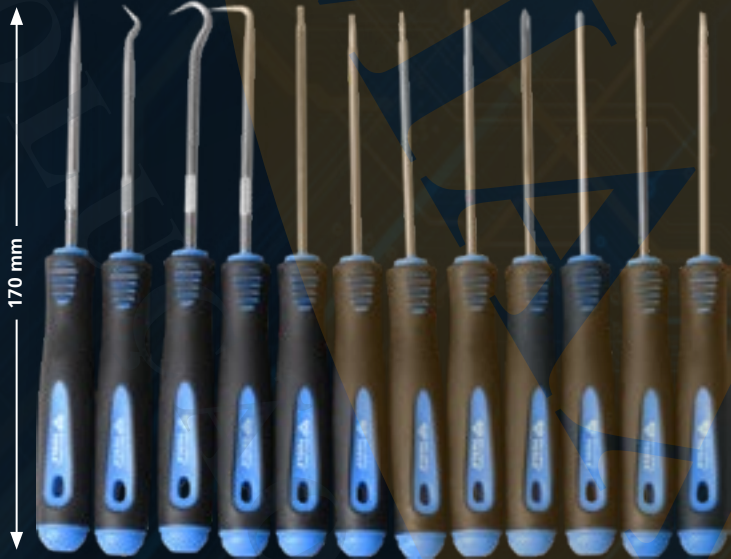

145,-

M6

M7

M8

BT542080
EAN 4042146866702

15,-

Kit de ganchos e chaves de parafusos, 12 peças

BT067905
EAN 4042146871058

Kit de pinças, 3 peças

6,-

ESTA OFERTA GARANTE UM GANCHO!

BT551380
EAN 4042146877548

Kit de limpeza de sede e cârter de injetor, 14 peças

49,-

2 x		2,5 • 3,5 mm
2 x		PH0 • PH00
4 x		TX6 • TX7 • TX8 • TX10
4x		0° • 45° • 90° • 135°