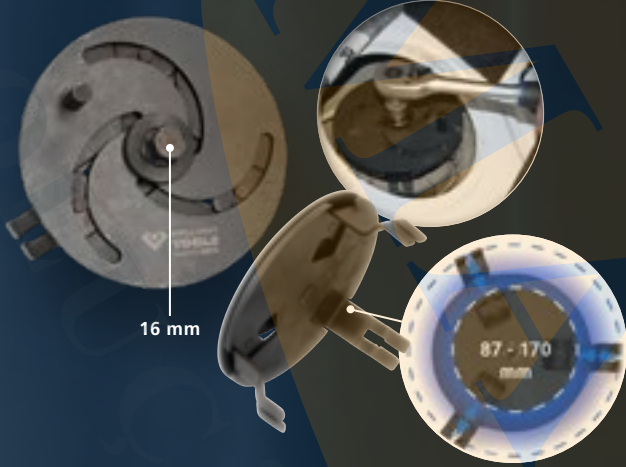

Ø 15 - 60 mm

15,-

max. Ø 15 mm

max. Ø 30 mm

max. Ø 60 mm

BBT521150
EAN 4042146778869

Kit master de diagnóstico do sistema de arrefecimento, 28 peças

DIAGNÓSTICO: ENCOMENDAR JÁ!

199,-

BT536006
EAN 4042146779118

Chave de emissor de depósito universal

Ø 87 - 170 mm

29,-

BT546001
EAN4042146779217

Medidor de ângulo de rotação

1/2", 12,5 mm, 0 - 360°