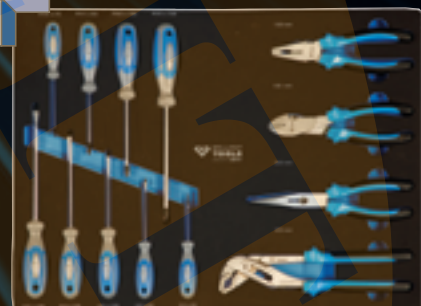

BRILLIANT DEALS

SPECIAL OFFERS BY

BRILLIANT[®]
TOOLS

BT153207
EAN 4042146831878

Carrinho de oficina com 7 gavetas e
207 ferramentas

449,-

Chaves de caixa, 170 peças

Chaves de parafusos,
24 peças