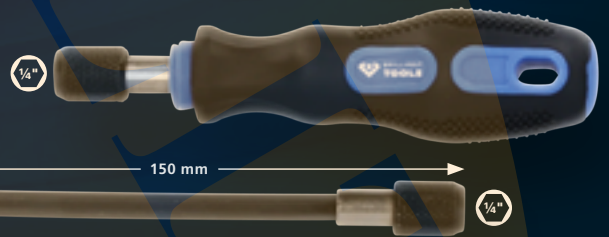

23,-

UMA OFERTA LIMPA!

BT100950
EAN 4042146867242
Kit de limas, 5 peças
Hieb 2

20,-

BRILLIANT DEALS

PRECISO E SEGURO!

BT141901
EAN 4042146813140

Chave dinamométrica 1/2"
com cabeça de roquete de
recolocação de botão rotativo