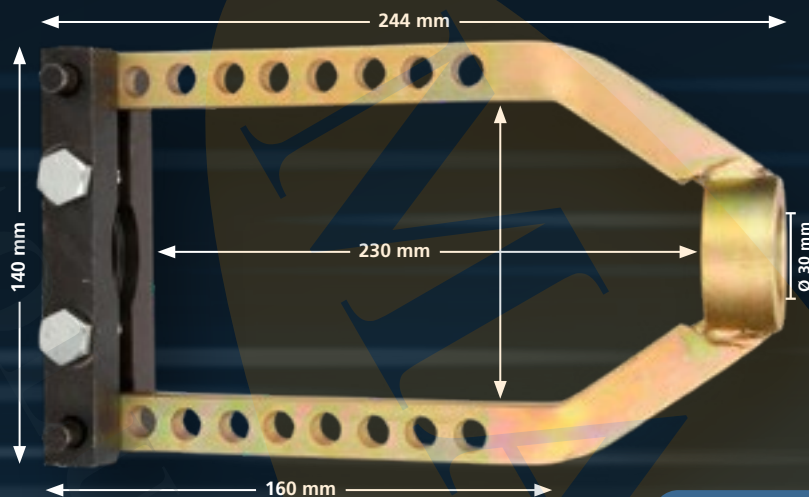

37,-

BT676003
EAN 4042146781258

Extratores para articulação sincronizada

POUPA TEMPO E NERVOS

BT676002
EAN 4042146781241

Alicate para grampos de mangas de eixo, utilização com binário

40,-

PRESSIONA E PUXA!

BT672450
EAN 4042146781074

Kit de casquilhos de tração e pressão, com 4 fusos, 26 peças

219,-