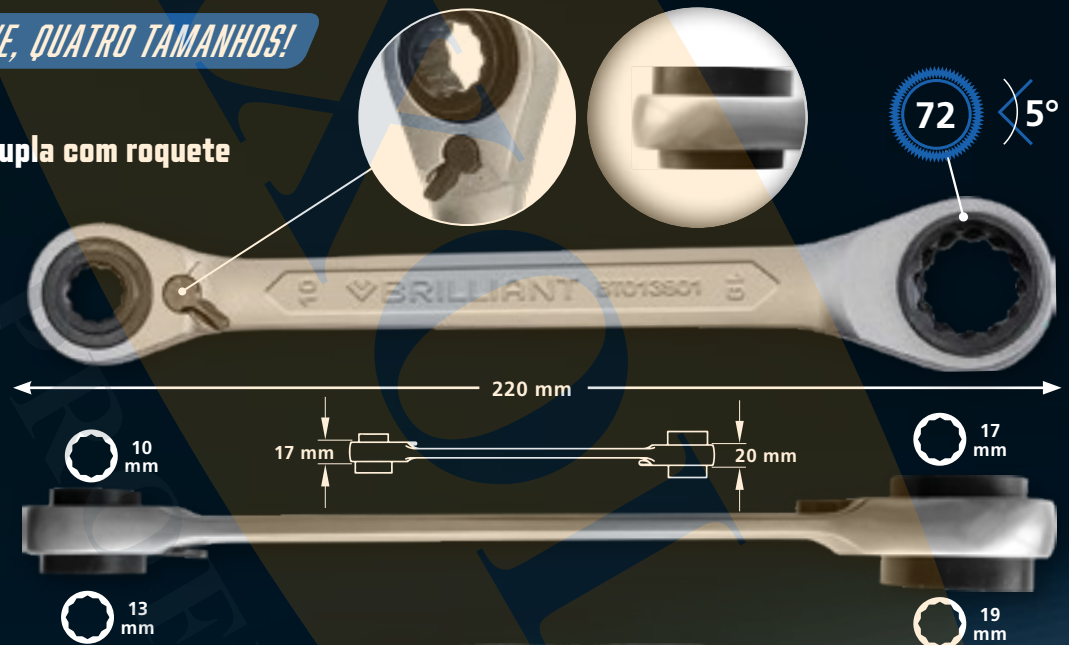

CHAVES FORTES

UMA CHAVE, QUATRO TAMANHOS!

BT013901
EAN 4042146774052

4 em 1, chave de luneta dupla com roquete
10, 13, 17, 19 mm

12,50