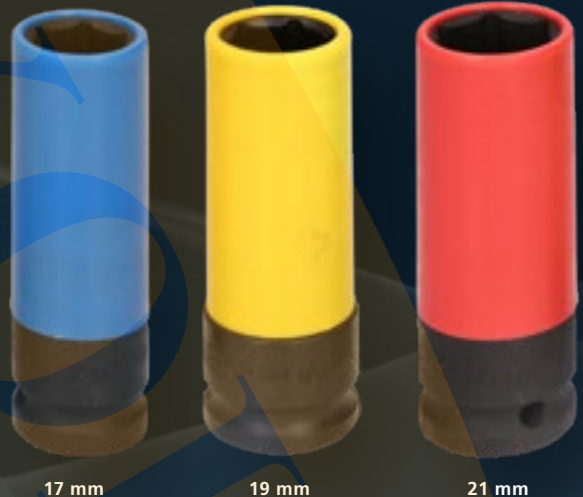

MENOS É MAIS!

BT691005
EAN 4042146844229

Kit de pontas de chaves de caixa de impacto para jantes de alumínio, 3 peças

17 / 19 / 21 mm

15,-

17 mm

19 mm

21 mm