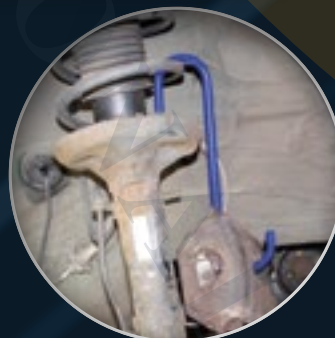

BT706010
EAN 4042146867419

**Kit de ganchos,
2 peças**

6,-

DESORGANIZAÇÃO? VOCÊ MARCAR COM VISTO!

BRILLIANT DEALS

BT691019
EAN 4042146844687

**Manómetro de pressão dos
pneus, 0-16 bar**

0 - 16 bar