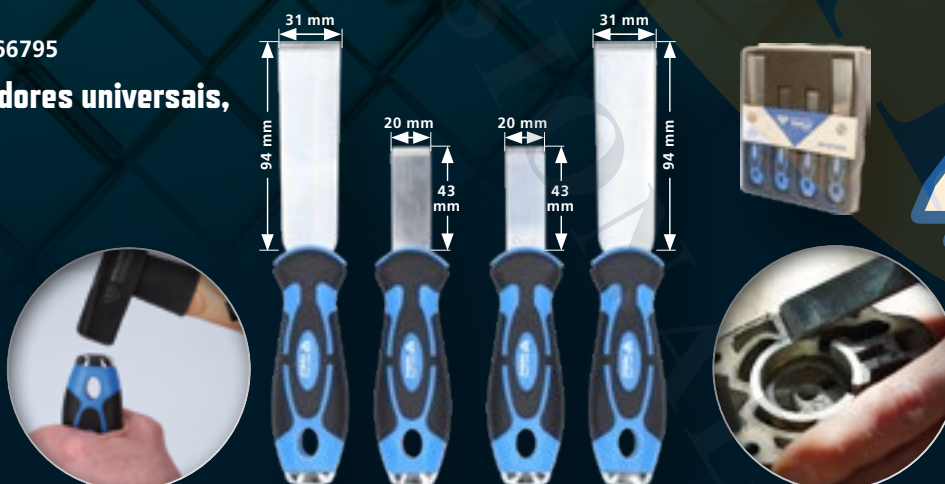

Kit de raspadores universais, 4 peças