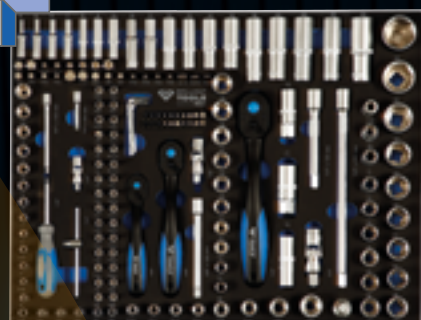

BRILLIANT DEALS

SPECIAL OFFERS BY

BRILLIANT[®]
TOOLS

BT153207
EAN 4042146831878

Carrinho de oficina com 7 gavetas e
207 ferramentas

449,-

Chaves de caixa, 170 peças

Chaves de parafusos,
24 peças