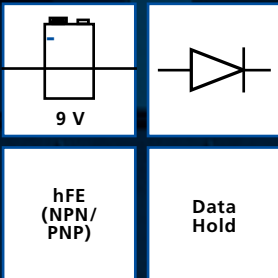

Multímetro digital