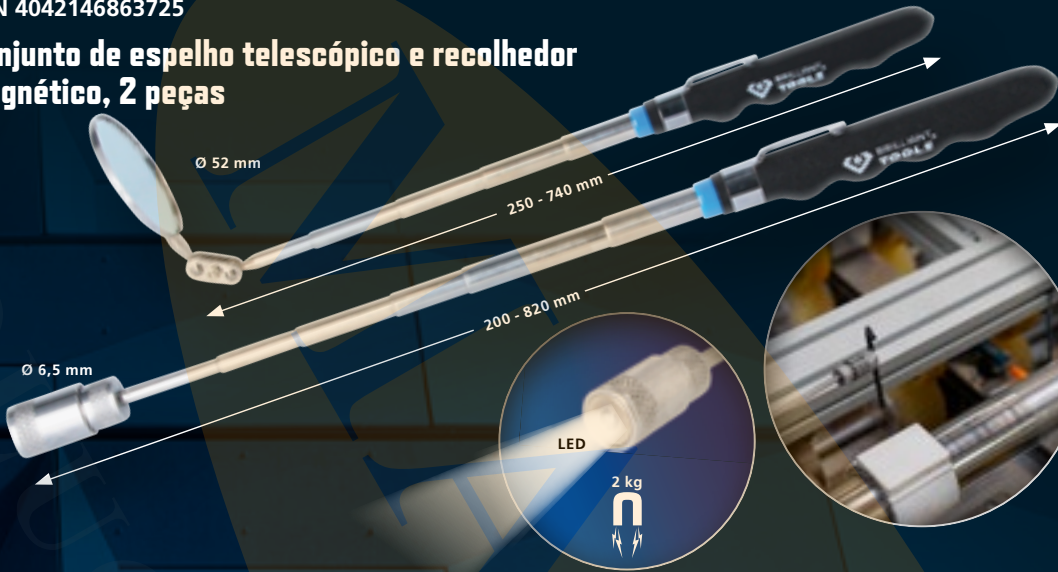

BT115905
EAN 4042146863725

Conjunto de espelho telescópico e recolhedor magnético, 2 peças

13,-

BT121900
EAN 4042146778487