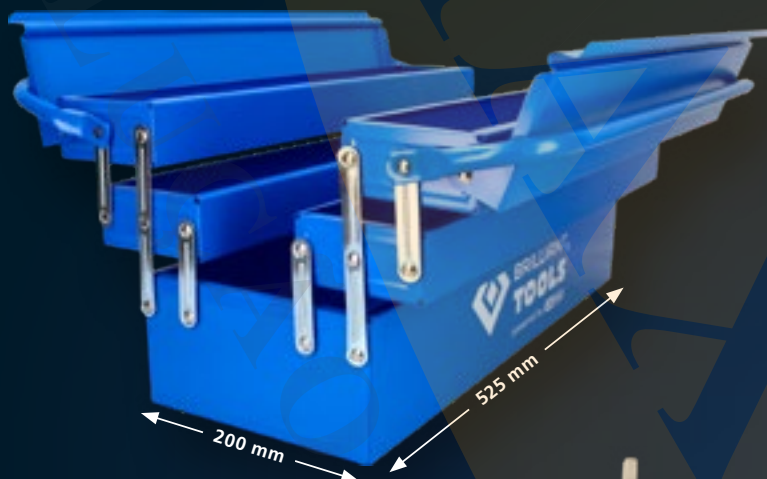

29,-

PARA UMA MELHOR VISÃO GERAL!

BRILLIANT DEALS

BT150800
EAN 4042146867266

Caixa de ferramentas em metal, articulada

40,-

BT156916
EAN 4042146867976

Kit de funis universais, 3 peças