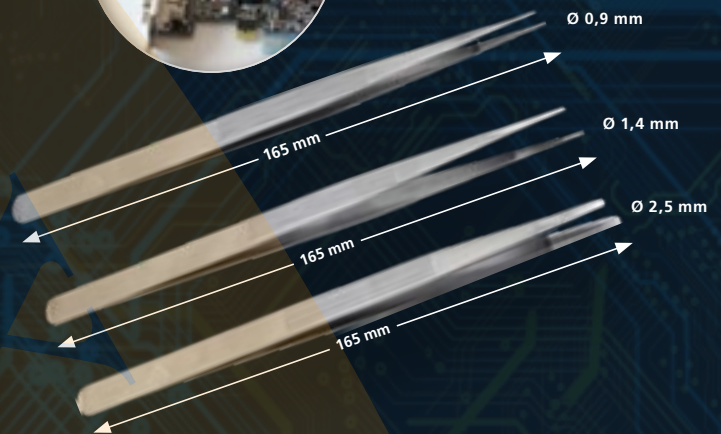

Kit de pinças, 3 peças

6,-

ESTA OFERTA GARANTE UM GANCHO!

BT551380
EAN 4042146877548

Kit de limpeza de sede e cârter de injetor, 14 peças

49,-

2 x		2,5 • 3,5 mm
2 x		PH0 • PH00
4 x		TX6 • TX7 • TX8 • TX10
4x		0° • 45° • 90° • 135°