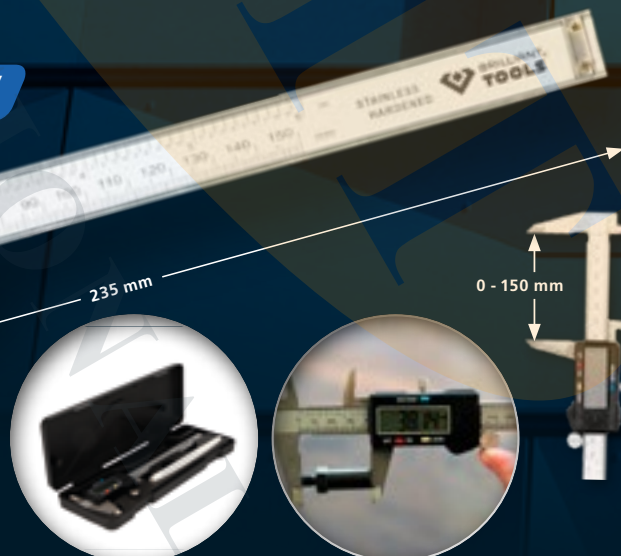

BT114900
EAN 4042146778456

Paquímetro digital

0 - 150 mm

QUE PRECISÃO!

19,-