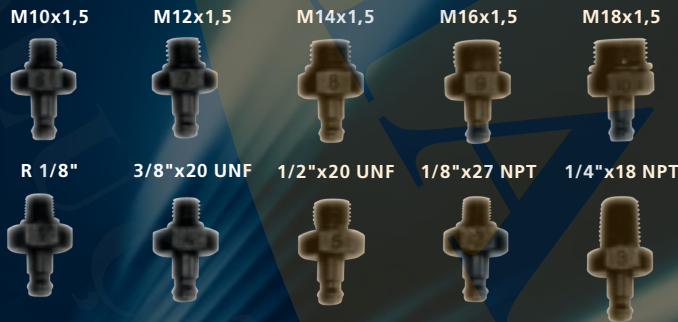

BT581450
EAN 4042146779583

Kit de dispositivo de teste da pressão do óleo, 12 peças
0 - 10 bar

59,-