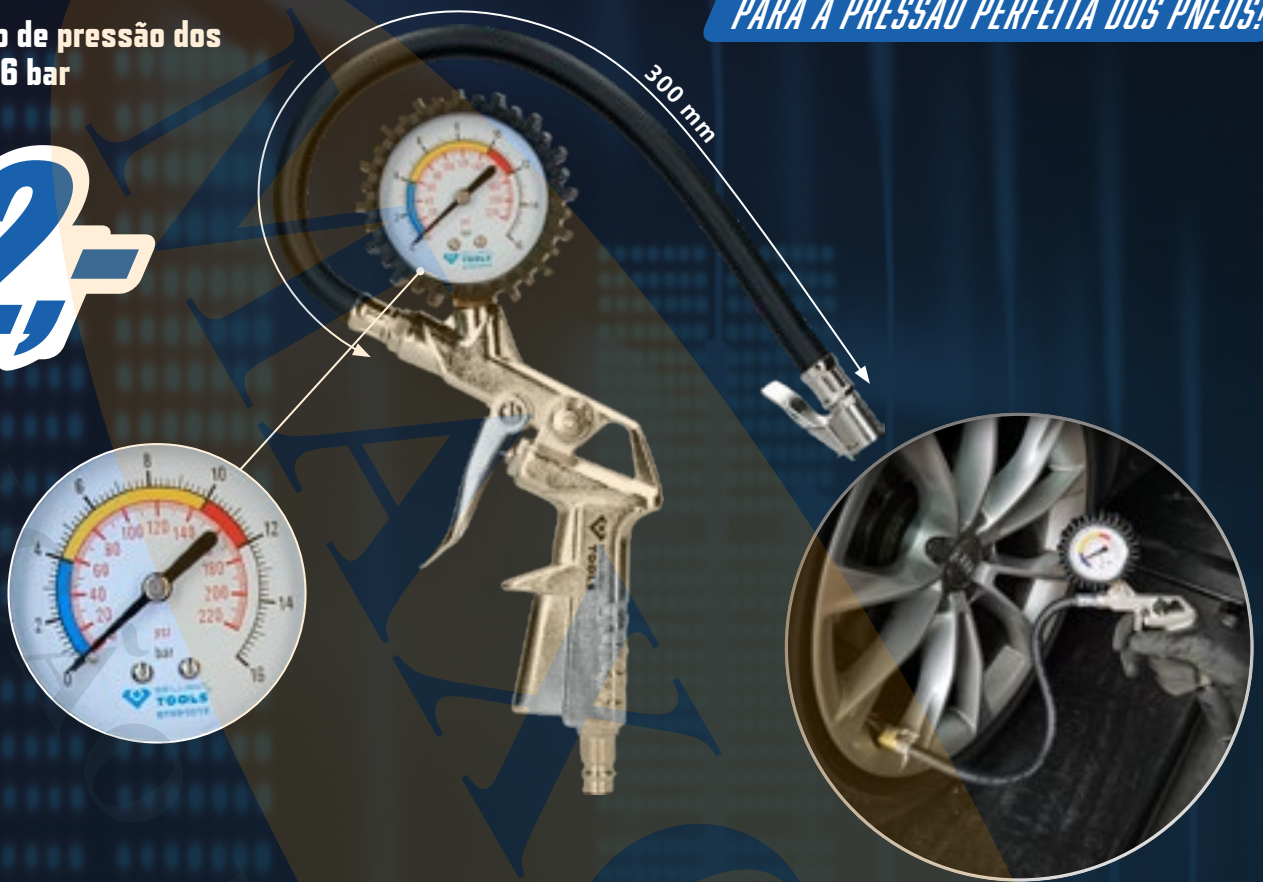

BRILLIANT DEALS

BT691019
EAN 4042146844687

**Manómetro de pressão dos
pneus, 0-16 bar**

0 - 16 bar

12,-

PARA A PRESSÃO PERFEITA DOS PNEUS!

BT706001
EAN 4042146781616

Dispositivo de teste do líquido dos travões

15,-

INCLUINDO
1 PILHA
AAA DE
1,5 V