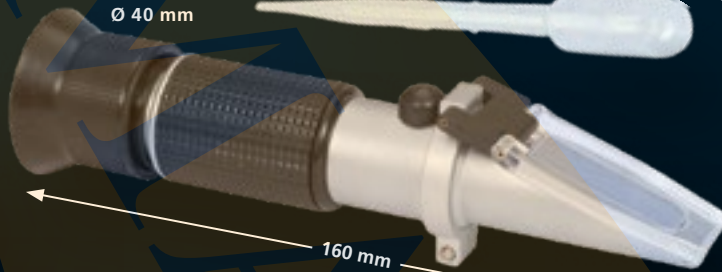

BT536010
EAN 4042146864340

Refratómetro

34,-