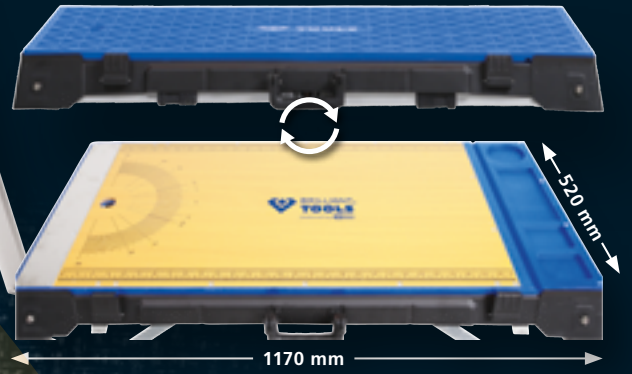

110 - 500 mm

BT160035
EAN 4042146867334

Tubo flexível espiral de ar comprimido

Ø 10 mm, 10 m

Ø 10 mm

29,-

BT156910
EAN 4042146856284

Braçadeira magnética

4,-

BT180000
EAN 4042146863695

4 in 1 Universal Werkbank

149,-

1 BANCADA DE OFICINA / MESA DE TRABALHO
MAX. 150 KG

2 BANCO-ESCADOTE
MAX. 150 KG

3 PLATAFORMA DE TRANSPORTE
MAX. 120 KG

4 PLATAFORMA DE RODAS DE OFICINA
MAX. 120 KG