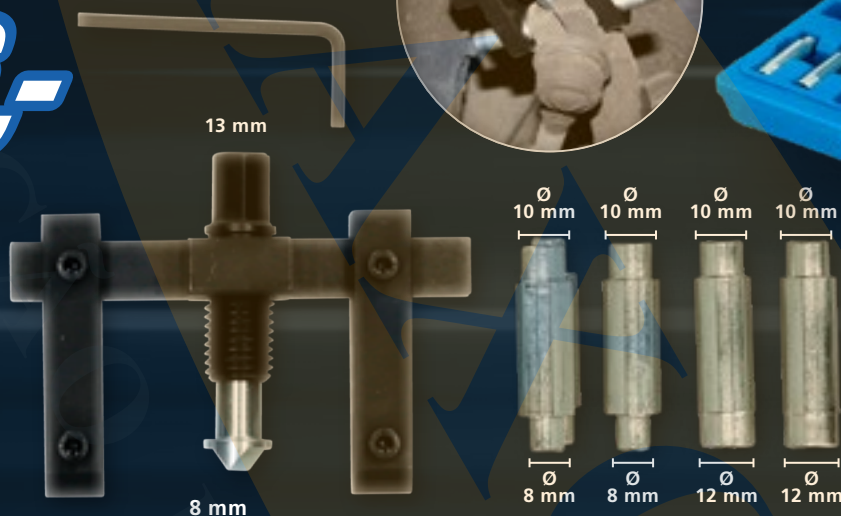

∅ 88 -160 mm

∅ 88 -160 mm

TUDO PARA O CHASSIS!

BT661300
EAN 4042146781036

Kit de ferramentas de aperto e expansão,
7 peças

46,-

SEM ELE, NADA A FAZER!

BT661350
EAN 4042146781029