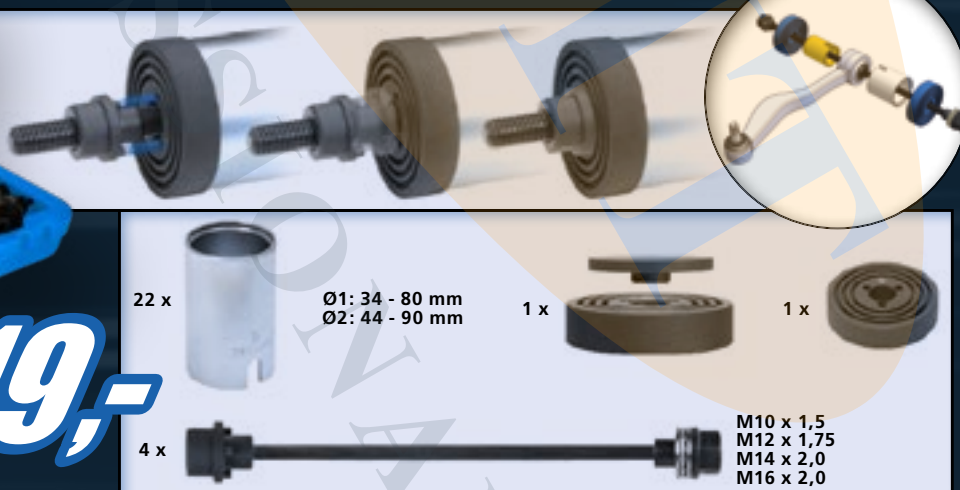

Alicate para grampos de mangas de eixo, utilização com binário

40,-

PRESSIONA E PUXA!

BT672450
EAN 4042146781074

Kit de casquilhos de tração e pressão, com 4 fusos, 26 peças

219,-

BRILLIANT DEALS

AUXILIARES COM FORÇA!