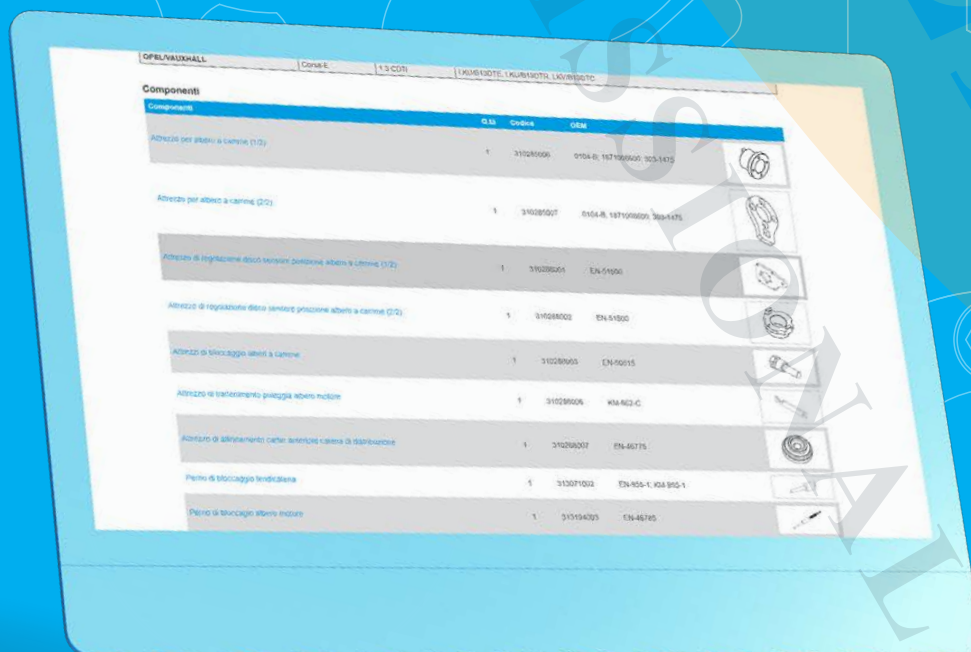

THE TOOLFINDER

CONSULTORIA ONLINE!

Serviço de internet

Ferramenta de pesquisa rápida em ferramentas de cronometragem, códigos OEM, códigos de motor, modelos de automóveis

24H/7
WEB SERVICE

BMW - MINI

MADE IN ITALY