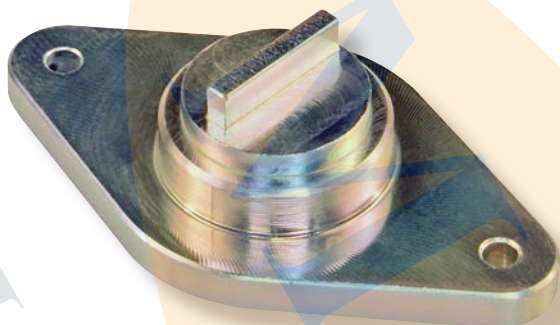

FIAT

MADE IN ITALY

€ 49

KIT DE CONFIGURAÇÃO ADAPTÁVEL A MOTORES

FIAT Punto, Palio, Palio Weekend, Strada Pick-up

GO CODE **826**

1 pc. 0,5 Kg

Para mais aplicações, veja

THETOOLFINDER™

1.0	1.1	1.2	1.3	1.4	1.5	1.6	1.7	1.8	1.9
2.0	2.1	2.2	2.3	2.4	2.5	2.6	2.7	2.8	2.9
3.0	3.1	3.2	3.3	3.4	3.5	3.6	3.7	3.8	3.9
4.0	4.1	4.2	4.3	4.4	4.5	4.6	4.7	4.8	4.9

FIAT