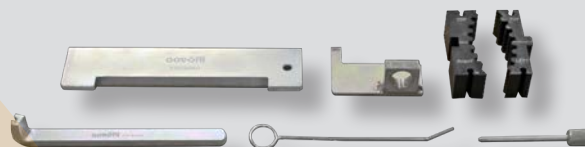

MADE IN ITALY

€ 129

GO CODE **728**

6 pc. 0,8 Kg

KIT DE CONFIGURAÇÃO ADAPTÁVEL A MOTORES

OPEL Corsa-D, Astra-GH, Meriva-A, Zafira-B, Zafira-C Tourer, Vectra-C, Signum, Insignia, Vectra-C

CHEVROLET Aveo, Cruze, Orlando