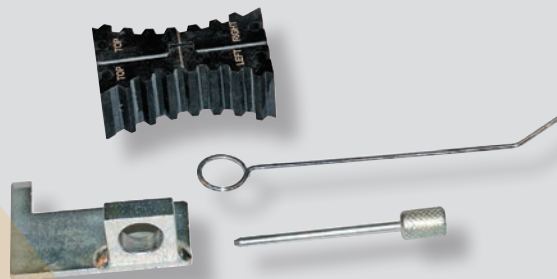

G OPEL VAUX SAAB

MADE IN ITALY

€ 49

GO CODE **818**

4 pc. 0,2 Kg

KIT DE CONFIGURAÇÃO ADAPTÁVEL A MOTORES

OPEL/VAUXHALL SAAB Corsa-D, Astra, Astra-J, Insignia 9-5

Para mais aplicações, veja

THE TOOLFINDER™

1.0	1.1	1.2	1.3	1.4	1.5	1.6	1.7	1.8	1.9
2.0	2.1	2.2	2.3	2.4	2.5	2.6	2.7	2.8	2.9
3.0	3.1	3.2	3.3	3.4	3.5	3.6	3.7	3.8	3.9
4.0	4.1	4.2	4.3	4.4	4.5	4.6	4.7	4.8	4.9