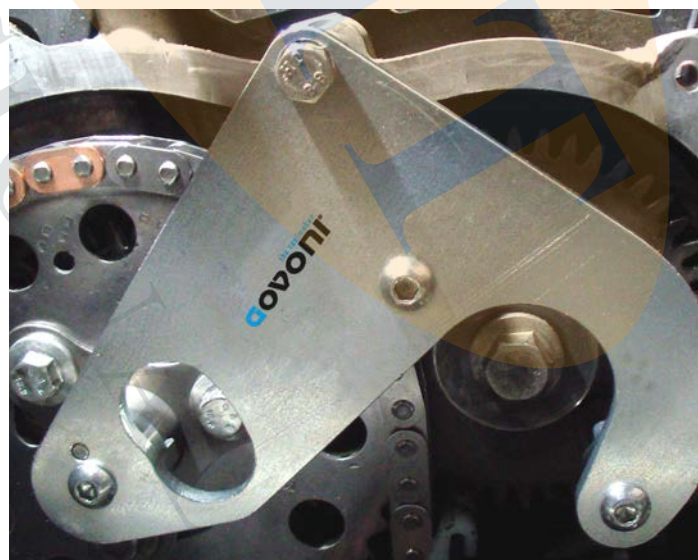

PROMO

FERRAMENTAS DE SINCRONIZAÇÃO DE MOTOR

2020

OFERTA VÁLIDA
de 01.06.2020
a 31.12.2020

INSTALAÇÃO DE EQUIPAMENTO

BMW - MINI
pag. 3 - 7

FCA
pag. 9 - 14

FORD
pag. 16 - 18