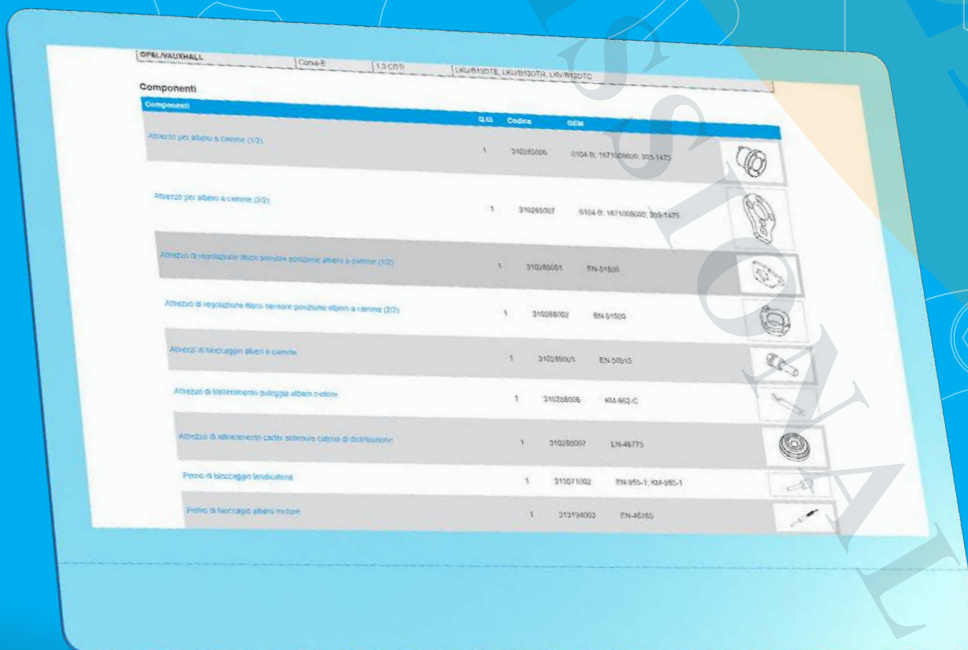

KIT SINCRONIZAÇÃO DE MOTOR

THE TOOL FINDER

CONSULTORIA
ONLINE!

24H/7
WEB SERVICE

ECF

FCA

KIT DE CONFIGURAÇÃO ADAPTÁVEL A MOTORES

MADE IN ITALY