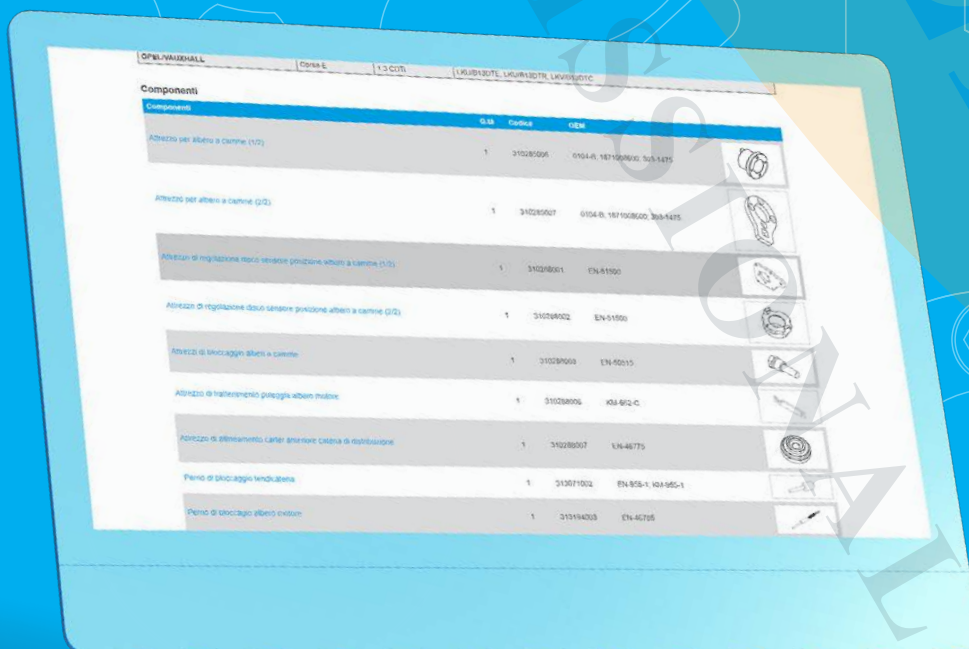

KIT SINCRONIZAÇÃO DE MOTOR

THE TOOLFINDER

CONSULTORIA ONLINE!

Serviço de internet

Ferramenta de pesquisa rápida em ferramentas de cronometragem, códigos OEM, códigos de motor, modelos de automóveis

24H/7
WEB SERVICE