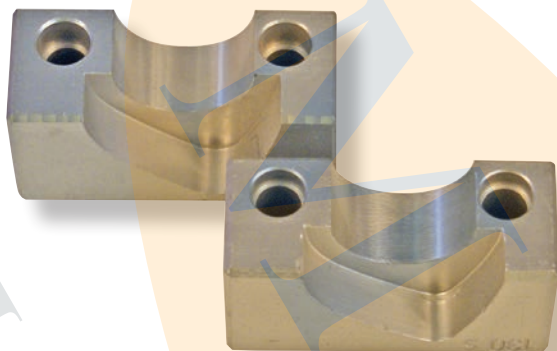

G ALFA

MADE IN ITALY

€ 48

GO CODE **736**

2 pc. 0,3 Kg

KIT DE CONFIGURAÇÃO ADAPTÁVEL A MOTORES

ALFA 147

Para mais aplicações, veja

THETOOLFINDER™

1.0	1.1	1.2	1.3	1.4	1.5	1.6	1.7	1.8	1.9
2.0	2.1	2.2	2.3	2.4	2.5	2.6	2.7	2.8	2.9
3.0	3.1	3.2	3.3	3.4	3.5	3.6	3.7	3.8	3.9
4.0	4.1	4.2	4.3	4.4	4.5	4.6	4.7	4.8	4.9