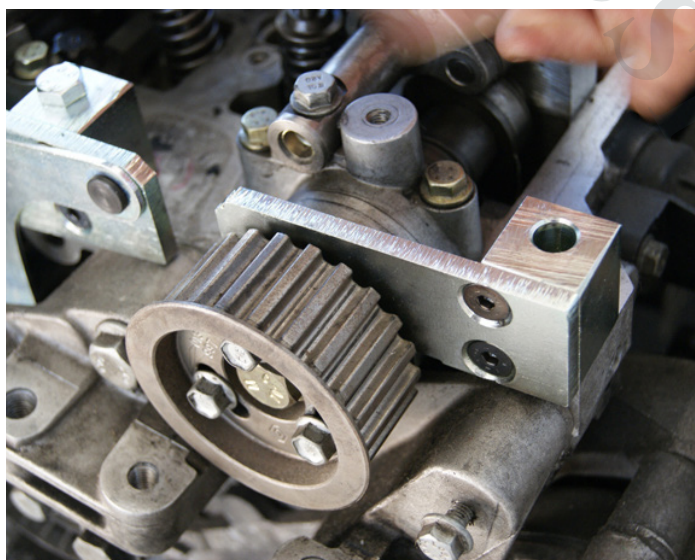

PROMO

FERRAMENTAS DE SINCRONIZAÇÃO DE MOTOR

2020

OFERTA VÁLIDA
de 01.06.2020
a 31.12.2020

INSTALAÇÃO DE EQUIPAMENTO

BMW - MINI
pag. 3 - 7

FCA
pag. 9 - 14

FORD
pag. 16 - 18