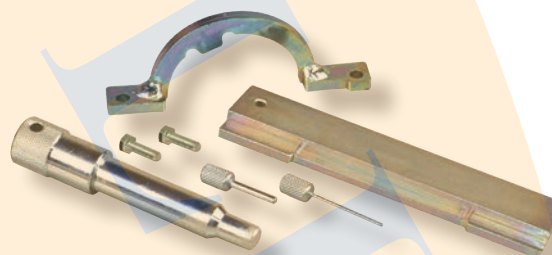

MADE IN ITALY

€ 89

GO CODE **739**

7 pc. 1,4 Kg

KIT DE CONFIGURAÇÃO ADAPTÁVEL A MOTORES

OPEL Corsa-B, Astra-G, Agila, Corsa-C, Corsa-D, Astra-G Classic II, Astra-H, Combo-C, Meriva-A, Tigra-B

SUZUKI Wagon R+

HOLDEN Barina, Combo

Para mais aplicações, veja

THE **TOOLFINDER**™

1.0	1.1	1.2	1.3	1.4	1.5	1.6	1.7	1.8	1.9
2.0	2.1	2.2	2.3	2.4	2.5	2.6	2.7	2.8	2.9
3.0	3.1	3.2	3.3	3.4	3.5	3.6	3.7	3.8	3.9
4.0	4.1	4.2	4.3	4.4	4.5	4.6	4.7	4.8	4.9