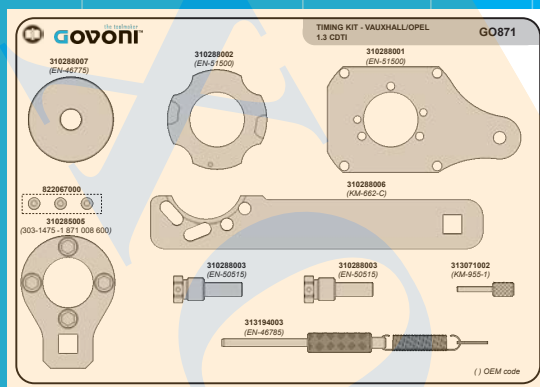

KIT SINCRONIZAÇÃO DE MOTOR

THE TOOLFINDER

CONSULTORIA ONLINE!

Serviço de internet

Ferramenta de pesquisa rápida em ferramentas de cronometragem, códigos OEM, códigos de motor, modelos de automóveis

24H/7
WEB SERVICE

PSA