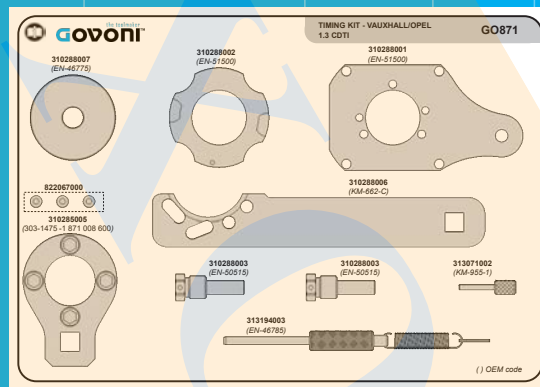

KIT SINCRONIZAÇÃO DE MOTOR

THE TOOLFINDER

CONSULTORIA ONLINE!

Serviço de internet

Ferramenta de pesquisa rápida em ferramentas de cronometragem, códigos OEM, códigos de motor, modelos de automóveis

24H/7
WEB SERVICE

WWW.GOVONI.COM