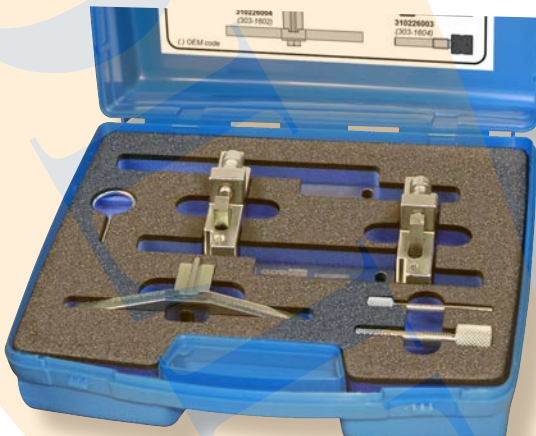

MADE IN ITALY

€ 294.90

GO CODE **794**

6 pc. 2,7 Kg

KIT DE CONFIGURAÇÃO ADAPTÁVEL A MOTORES

FORD B-Max, C-Max,
EcoSport, Fiesta,
Focus, Grand
C-Max

Para mais aplicações, veja

THE**TOOLFINDER**™

1.0	1.1	1.2	1.3	1.4	1.5	1.6	1.7	1.8	1.9
2.0	2.1	2.2	2.3	2.4	2.5	2.6	2.7	2.8	2.9
3.0	3.1	3.2	3.3	3.4	3.5	3.6	3.7	3.8	3.9
4.0	4.1	4.2	4.3	4.4	4.5	4.6	4.7	4.8	4.9