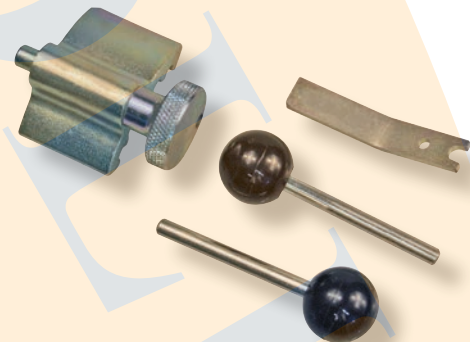

KIT DE CONFIGURAÇÃO ADAPTÁVEL A MOTORES

MADE IN ITALY

€ 62.90

GO CODE **751**

4 pc. 0,3 Kg

AUDI A2, A3, A4, A4 quattro, A6, A6 quattro, A3 Cabrio, A4 Cabrio, A4 allroad, A5 Coupe/ Cabriolet, A5 Sportback, Q5, A5 Cabriolet, A1, TT, Q3

SKODA Fabia, Octavia/Octavia Tour, Superb, Roomster, Octavia II, Superb II, Fabia II, Praktik, Rapid, Rapid Spaceback, Yeti, Yeti Outdoor

SEAT Arosa, Cordoba, Ibiza, Alhambra, Leon, Toledo, Altea/Altea XL, Exeo

VW Lupo, Polo, Bora, Golf IV, Golf IV Estate, Sharan, Beetle, Passat, Golf Plus, Golf V, Golf V Estate, Jetta, Tauran, Caddy/Caddy Maxi, Tiguan, Eos, Fox, Golf VI, Golf VI Estate, Beetle/Maggiolino, Golf VI Cabrio, Passat CC, Scirocco, CC, Passat Alltrack

FORD Galaxy

Para mais aplicações, veja

THETOOLFINDER™

1.0	1.1	1.2	1.3	1.4	1.5	1.6	1.7	1.8	1.9
2.0	2.1	2.2	2.3	2.4	2.5	2.6	2.7	2.8	2.9
3.0	3.1	3.2	3.3	3.4	3.5	3.6	3.7	3.8	3.9
4.0	4.1	4.2	4.3	4.4	4.5	4.6	4.7	4.8	4.9

VW GROUP