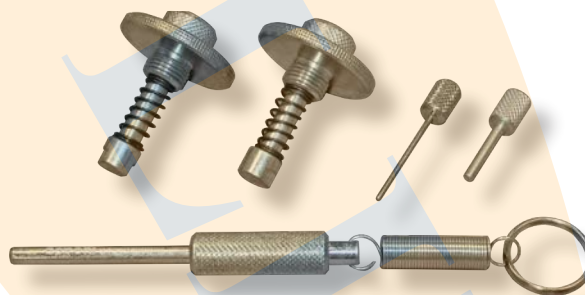

MADE IN ITALY

€ 89

GO CODE **789**

5 pc. 0,6 Kg

KIT DE CONFIGURAÇÃO ADAPTÁVEL A MOTORES

OPEL/VAUXHALL Agila/B, Astra-H/J, Combo-C/D, Corsa-C/D Meriva-A/B, Tigra-B, Zafira-B/Family
FIAT 500/C/L/Living/MPW, Doblo/Cargo/Work Up, Fiorino, Grande Punto, Idea, Linea, Panda/Panda Classic, Grande Punto/Punto/Evo/Classic, Qubo, Strada Pick-up
FORD Ka
SUZUKI Ignis, Splash, Swift, Wagon R+

Para mais aplicações, veja

THE**TOOLFINDER**™

1.0	1.1	1.2	1.3	1.4	1.5	1.6	1.7	1.8	1.9
2.0	2.1	2.2	2.3	2.4	2.5	2.6	2.7	2.8	2.9
3.0	3.1	3.2	3.3	3.4	3.5	3.6	3.7	3.8	3.9
4.0	4.1	4.2	4.3	4.4	4.5	4.6	4.7	4.8	4.9