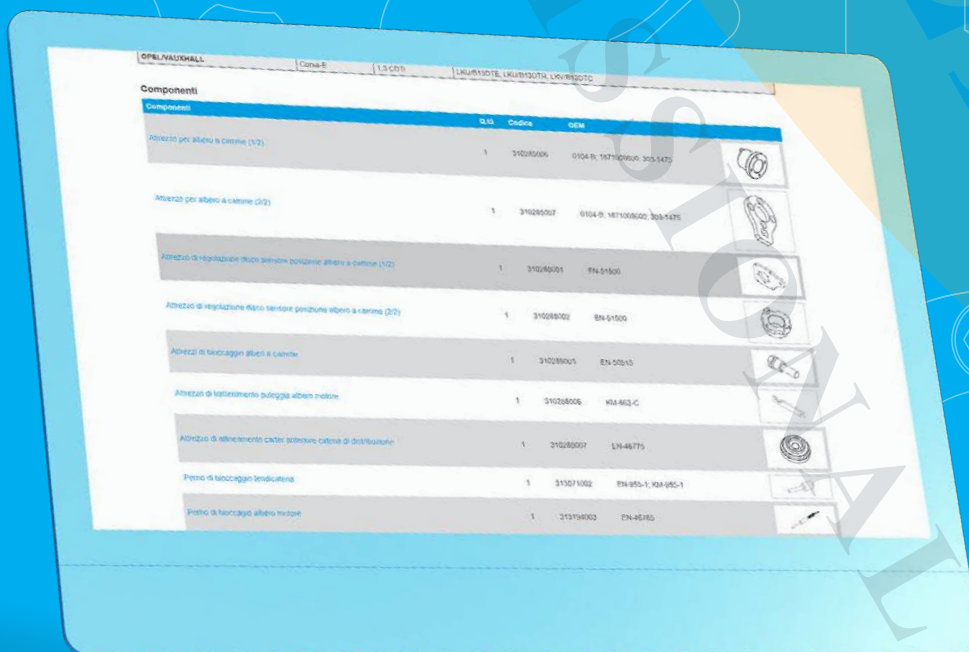

KIT SINCRONIZAÇÃO DE MOTOR

THE TOOL FINDER

CONSULTORIA ONLINE!

Serviço de internet

Ferramenta de pesquisa rápida em ferramentas de cronometragem, códigos OEM, códigos de motor, modelos de automóveis

24H/7
WEB SERVICE