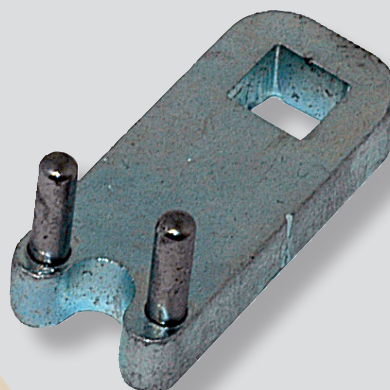

MADE IN ITALY

€ 12.90

TENSIONADOR DE CHAVE

DIÂMETRO: Ø 2,5 m

GO CODE **859**

1 pc. 0,1 Kg

Para mais aplicações, veja

THETOOLFINDER™

1.0	1.1	1.2	1.3	1.4	1.5	1.6	1.7	1.8	1.9
2.0	2.1	2.2	2.3	2.4	2.5	2.6	2.7	2.8	2.9
3.0	3.1	3.2	3.3	3.4	3.5	3.6	3.7	3.8	3.9
4.0	4.1	4.2	4.3	4.4	4.5	4.6	4.7	4.8	4.9

FCA

NOVO