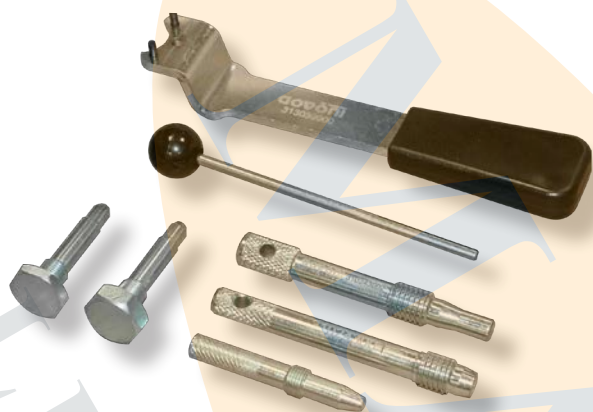

JEEP

NOVO

MADE IN ITALY

KIT DE CONFIGURAÇÃO ADAPTÁVEL A MOTORES

€ 109.90

CHRYSLER
JEEP
LDV

Grand Voyager
Cherokee
Maxus

GO CODE **722**
7 pc. 0,6 Kg