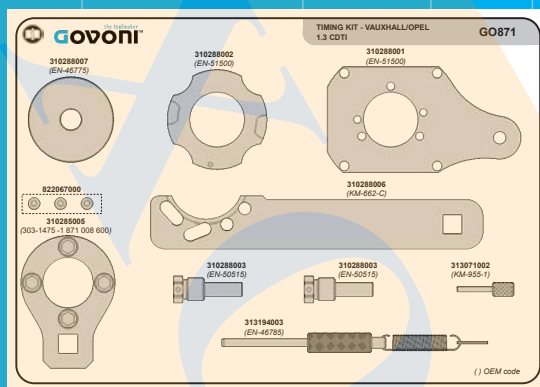

KIT SINCRONIZAÇÃO DE MOTOR

THE TOOLFINDER

CONSULTORIA ONLINE!

Serviço de internet

Ferramenta de pesquisa rápida em ferramentas de cronometragem, códigos OEM, códigos de motor, modelos de automóveis

24H/7
WEB SERVICE

BMW - MINI