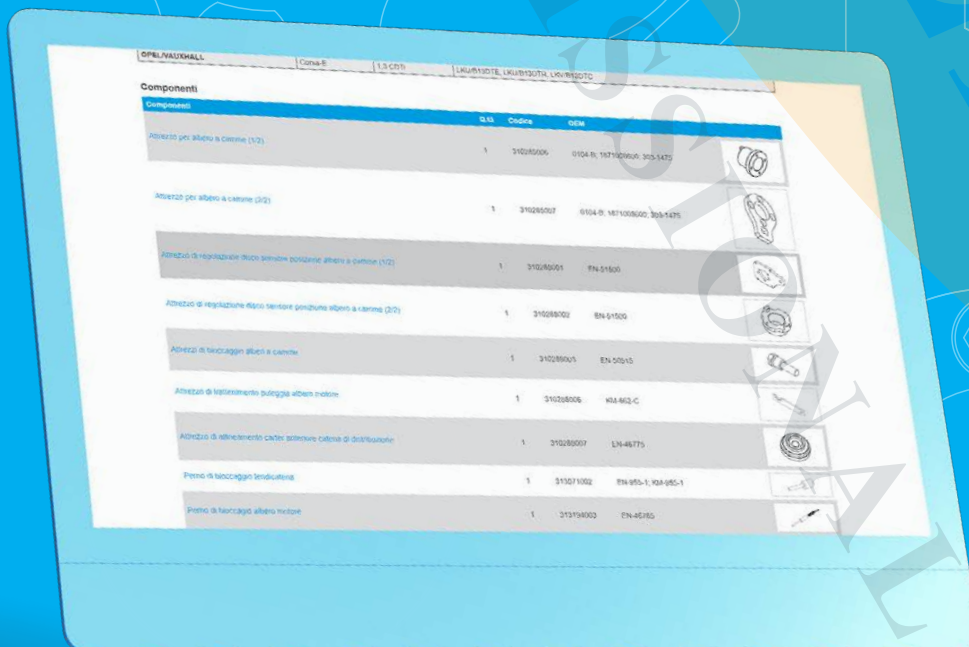

THE TOOLFINDER

CONSULTORIA ONLINE!

Serviço de internet

Ferramenta de pesquisa rápida em ferramentas de cronometragem, códigos OEM, códigos de motor, modelos de automóveis

24H/7
WEB SERVICE

PSA

G PSA MINI

follow us on YouTube