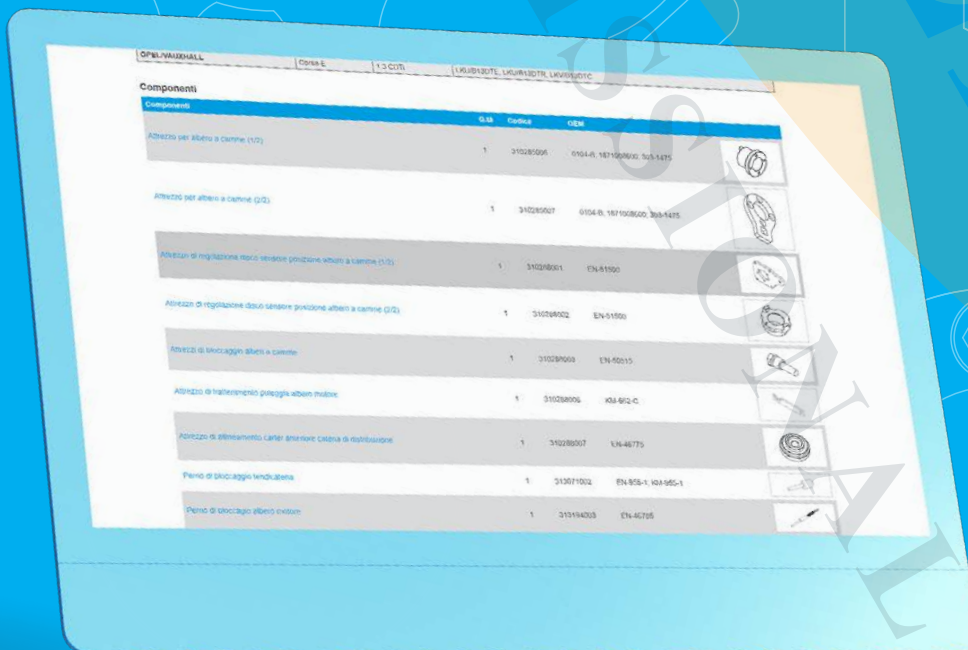

Para mais aplicações, veja

THETOOLFINDER™

1.0	1.1	1.2	1.3	1.4	1.5	1.6	1.7	1.8	1.9
2.0	2.1	2.2	2.3	2.4	2.5	2.6	2.7	2.8	2.9
3.0	3.1	3.2	3.3	3.4	3.5	3.6	3.7	3.8	3.9
4.0	4.1	4.2	4.3	4.4	4.5	4.6	4.7	4.8	4.9

KIT SINCRONIZAÇÃO DE MOTOR

THE TOOLFINDER

CONSULTORIA ONLINE!

Serviço de internet

Ferramenta de pesquisa rápida em ferramentas de cronometragem, códigos OEM, códigos de motor, modelos de automóveis

24H/7
WEB SERVICE

TOOLFINDER

MADE IN ITALY