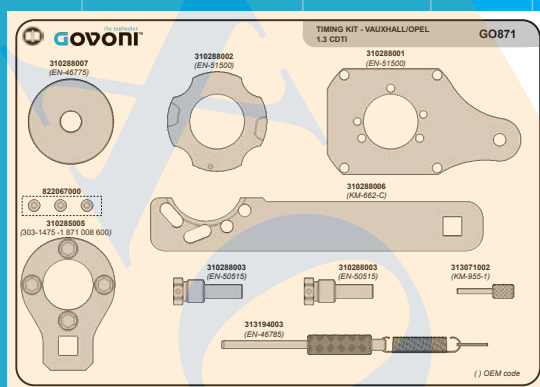

KIT SINCRONIZAÇÃO DE MOTOR

THE TOOLFINDER

CONSULTORIA ONLINE!

Serviço de internet

Ferramenta de pesquisa rápida em ferramentas de cronometragem, códigos OEM, códigos de motor, modelos de automóveis

24H/7
WEB SERVICE

FREE