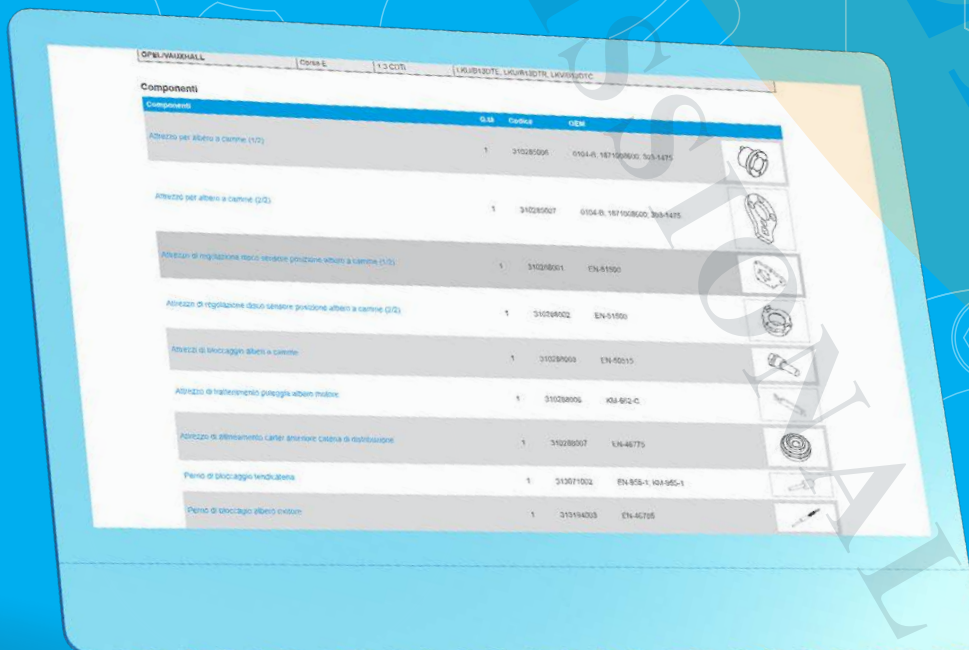

KIT SINCRONIZAÇÃO DE MOTOR

THE TOOLFINDER

CONSULTORIA ONLINE!

Serviço de internet

Ferramenta de pesquisa rápida em ferramentas de cronometragem, códigos OEM, códigos de motor, modelos de automóveis

24H/7
WEB SERVICE

MERCEDES