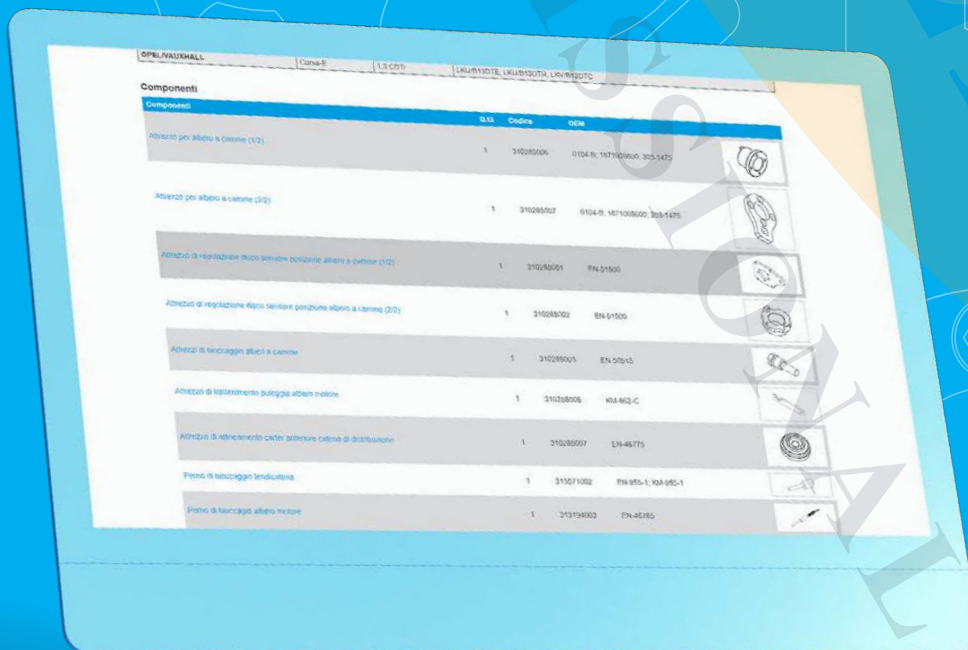

THE TOOLFINDER

CONSULTORIA ONLINE!

Serviço de internet

Ferramenta de pesquisa rápida em ferramentas de cronometragem, códigos OEM, códigos de motor, modelos de automóveis

24H/7
WEB SERVICE

WWW.GOVONI.COM

G VW GROUP