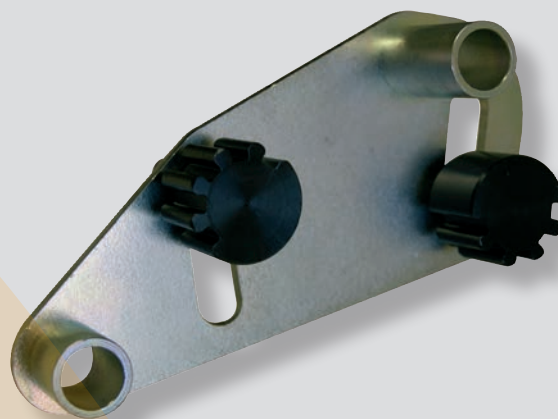

MADE IN ITALY

€ 78

GO CODE **857**

1 pc. 0,7 Kg

CAMSHAFT PINION BLOCK

RENAULT

Clio II, Megane, Megane II, Megane/Scenic,
Scenic/RX4, Scenic/Grand Scenic II, Laguna,
Laguna II, Espace/Grand Espace, Espace/
Grand Espace IV, Traffic II