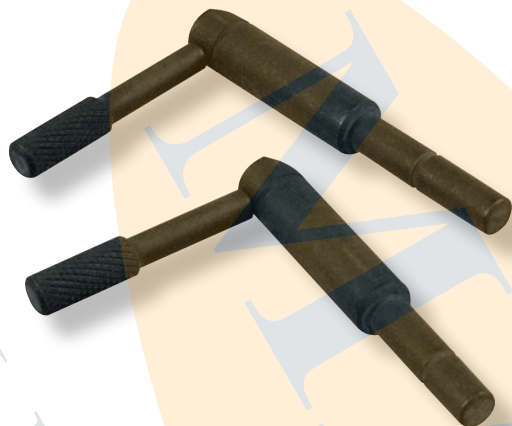

KIT DE CONFIGURAÇÃO ADAPTÁVEL A MOTORES

**BMW
LAND ROVER
MG
ROVER**

Serie 3, Serie 5, Serie 1, X3, 7 Series, X5, X6
Freelander, Range Rover
ZT/ZFT
75

Para mais aplicações, veja

THE**TOOLFINDER**™

1.0	1.1	1.2	1.3	1.4	1.5	1.6	1.7	1.8	1.9
2.0	2.1	2.2	2.3	2.4	2.5	2.6	2.7	2.8	2.9
3.0	3.1	3.2	3.3	3.4	3.5	3.6	3.7	3.8	3.9
4.0	4.1	4.2	4.3	4.4	4.5	4.6	4.7	4.8	4.9