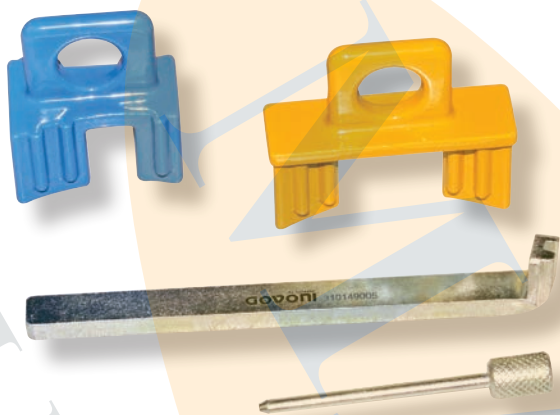

G OPEL VAUX SAAB HOLDEN

MADE IN ITALY

€ 49.90

GO CODE **817**

4 pc. 0,5 Kg

KIT DE CONFIGURAÇÃO ADAPTÁVEL A MOTORES

OPEL/VAUXHALL Astra-F, Vectra-B, Astra-G, Corsa-B, Tigra, Zafira-A, Calibra, Cavalier, Omega-B, Vectra-A, Frontera-A, Sintra, Corsa-C, Astra-G Classic II, Meriva-A, Vectra-C, Combo-C, Zafira-B Zafira Family, Astra-H, Signum, Tigra-B, VX220/Speedster 9-3

SAAB HOLDEN Astra

Para mais aplicações, veja

THE TOOLFINDER™

1.0	1.1	1.2	1.3	1.4	1.5	1.6	1.7	1.8	1.9
2.0	2.1	2.2	2.3	2.4	2.5	2.6	2.7	2.8	2.9
3.0	3.1	3.2	3.3	3.4	3.5	3.6	3.7	3.8	3.9
4.0	4.1	4.2	4.3	4.4	4.5	4.6	4.7	4.8	4.9