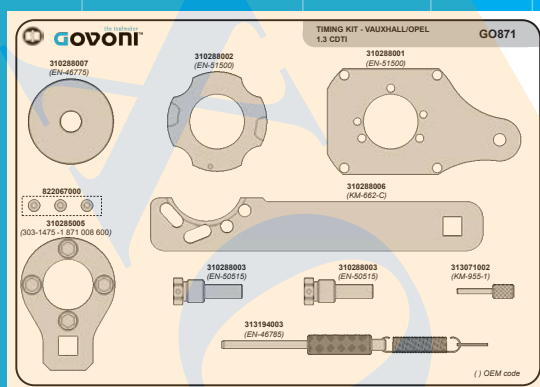

RENAULT

G RENAULT NISSAN OPEL

MADE IN ITALY

€ 129

GO CODE **707**

5 pc. 1,9 Kg

KIT DE CONFIGURAÇÃO ADAPTÁVEL A MOTORES

RENAULT Koleas, Megane III, Scenic/Grand Scenic III, Trafic II, Megane II, Scenic/Grand Scenic II, Espace Grand Espace IV, Laguna II, Vel Satis, Laguna III, Latitude, Master III