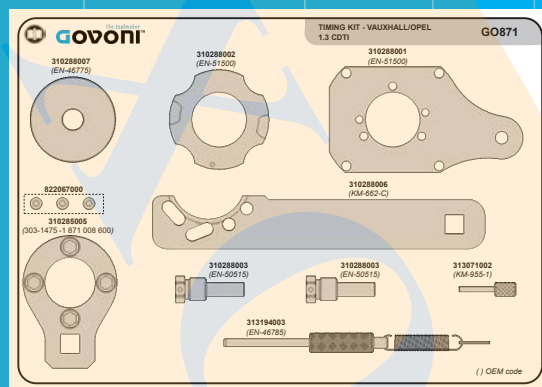

KIT SINCRONIZAÇÃO DE MOTOR

THE TOOLFINDER

CONSULTORIA ONLINE!

Serviço de internet

Ferramenta de pesquisa rápida em ferramentas de cronometragem, códigos OEM, códigos de motor, modelos de automóveis

24H/7
WEB SERVICE

TOOLFINDER