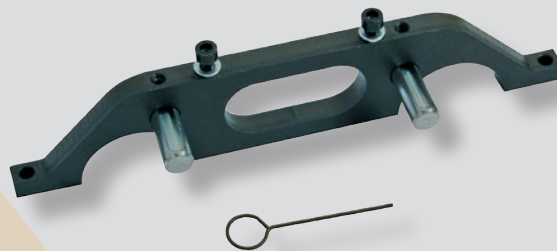

MADE IN ITALY

€ 69.90

GO CODE **775**

2 pc. 0,7 Kg

KIT DE CONFIGURAÇÃO ADAPTÁVEL A MOTORES

OPEL/VAUXHALL Astra-G, Vectra-B, Vectra-C, VX220/Speedster, Zafira-A, Astra-H, Signum, Zafira-B/Zafira Family
HOLDEN Astra, Vectra, Zafira-A
FIAT Cromo

Para mais aplicações, veja

THE**TOOLFINDER**™

1.0	1.1	1.2	1.3	1.4	1.5	1.6	1.7	1.8	1.9
2.0	2.1	2.2	2.3	2.4	2.5	2.6	2.7	2.8	2.9
3.0	3.1	3.2	3.3	3.4	3.5	3.6	3.7	3.8	3.9
4.0	4.1	4.2	4.3	4.4	4.5	4.6	4.7	4.8	4.9