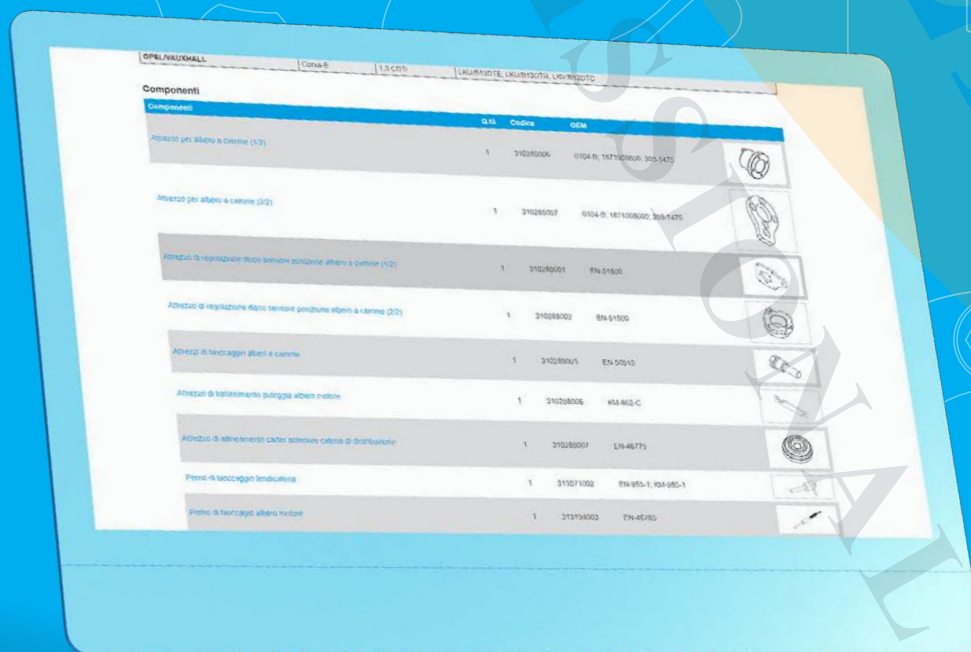

KIT SINCRONIZAÇÃO DE MOTOR

THE TOOLFINDER

CONSULTORIA ONLINE!

Serviço de internet

Ferramenta de pesquisa rápida em ferramentas de cronometragem, códigos OEM, códigos de motor, modelos de automóveis

24H/7
WEB SERVICE

TOOLFINDER