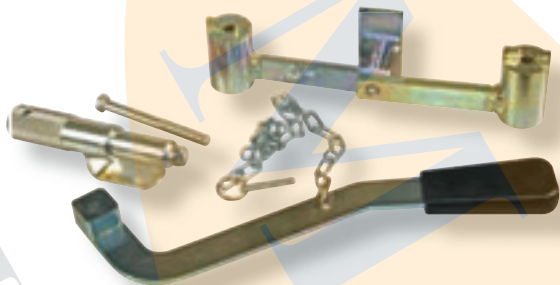

MADE IN ITALY

KIT DE SINCRONIZAÇÃO DE MOTORES

€119,00

GO CODE **774**

con 4 pz. 1,1 Kg

**RENAULT
VOLVO**

Safrane
S40, V40, S70, V70, 850, C70, S80, S60,
XC70, Cross Country, XC90

Para mais aplicações por favor consultar **THETOOLFINDER™**

1.0	1.1	1.2	1.3	1.4	1.5	1.6	1.7	1.8	1.9
2.0	2.1	2.2	2.3	2.4	2.5	2.6	2.7	2.8	2.9
3.0	3.1	3.2	3.3	3.4	3.5	3.6	3.7	3.8	3.9
4.0	4.1	4.2	4.3	4.4	4.5	4.6	4.7	4.8	4.9

MADE IN ITALY

KIT DE SINCRONIZAÇÃO DE MOTORES

€88,00

GO CODE **857**

con 1 pz. 0,7 Kg

RENAULT

Clio II, Megane, Megane II, Megane/Scenic,
Scenic/RX4, Scenic/Grand Scenic II, Laguna,
Laguna II, Espace/Grand Espace, Espace/
Grand Espace IV, Traffic II

Para mais aplicações por favor consultar **THETOOLFINDER™**

1.0	1.1	1.2	1.3	1.4	1.5	1.6	1.7	1.8	1.9
2.0	2.1	2.2	2.3	2.4	2.5	2.6	2.7	2.8	2.9
3.0	3.1	3.2	3.3	3.4	3.5	3.6	3.7	3.8	3.9
4.0	4.1	4.2	4.3	4.4	4.5	4.6	4.7	4.8	4.9