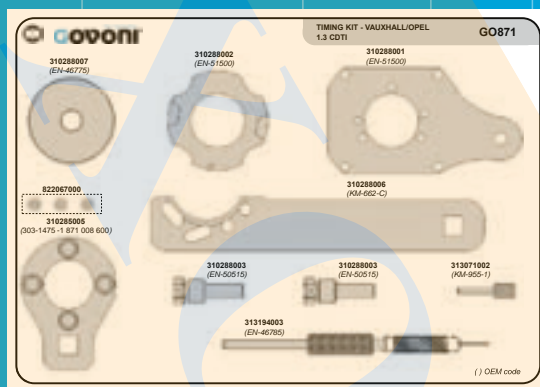

KIT SINCRONISMO

THE TOOLFINDER

A CONSULTA
COMECE ONLINE!

Serviço Web

Ferramenta de pesquisa rápida
sobre ferramentas de
cronometragem, números de
peças OEM, números de peças do
motor, modelos de automóveis

24H/7
WEB SERVICE

FOR