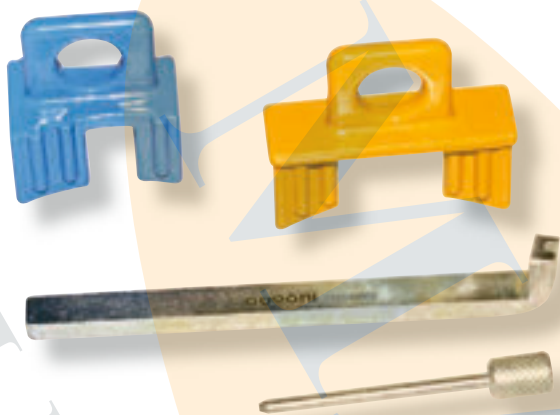

G OPEL VAUX SAAB HOLDEN

MADE IN ITALY

KIT DE SINCRONIZAÇÃO DE MOTORES

€59,00

GO CODE **817**

con 4 pz. 0,5 Kg

OPEL/VAUXHALL Astra-F, Vectra-B, Astra-G, Corsa-B, Tigra, Zafira-A, Calibra, Cavalier, Omega-B, Vectra-A, Frontera-A, Sintra, Corsa-C, Astra-G Classic II, Meriva-A, Vectra-C, Combo-C, Zafira-B Zafira Family, Astra-H, Signum, Tigra-B, VX220/Speedster 9-3

SAAB
HOLDEN
Astra

Para mais aplicações por favor consultar **THETOOLFINDER™**

1.0	1.1	1.2	1.3	1.4	1.5	1.6	1.7	1.8	1.9
2.0	2.1	2.2	2.3	2.4	2.5	2.6	2.7	2.8	2.9
3.0	3.1	3.2	3.3	3.4	3.5	3.6	3.7	3.8	3.9
4.0	4.1	4.2	4.3	4.4	4.5	4.6	4.7	4.8	4.9