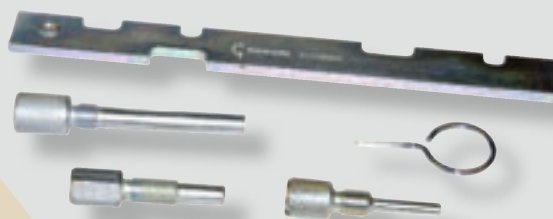

MADE IN ITALY

KIT DE SINCRONIZAÇÃO DE MOTORES

€59,00

GO CODE **815**

con 5 pz. 0,4 Kg

VOLVO C30, S40, V50, S80, V70
FORD Focus, Mondeo, C-MAX, Focus C-MAX, Galaxy, S-MAX, Fiesta, Cougar, Tourneo Connect, Transit Connect, Fusion, Puma, Transit, Corina/Taurus, Maverick
MAZDA 121, 2, 6, MPV, Tribute, 5, MX-5, 3

Para mais aplicações por favor consultar **THETOOLFINDER™**

1.0	1.1	1.2	1.3	1.4	1.5	1.6	1.7	1.8	1.9
2.0	2.1	2.2	2.3	2.4	2.5	2.6	2.7	2.8	2.9
3.0	3.1	3.2	3.3	3.4	3.5	3.6	3.7	3.8	3.9
4.0	4.1	4.2	4.3	4.4	4.5	4.6	4.7	4.8	4.9