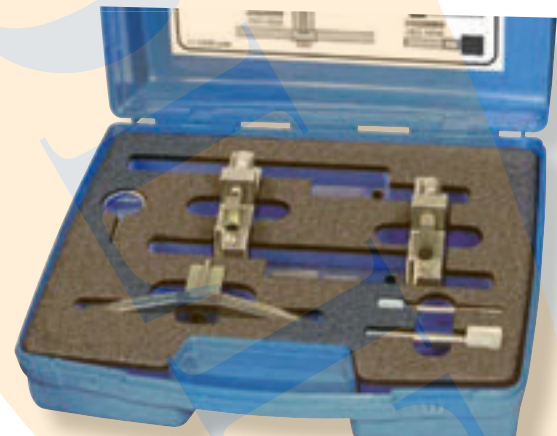

MADE IN ITALY

€313,90

GO CODE **794**

con 6 pz. 2,7 Kg

KIT DE SINCRONIZAÇÃO DE MOTORES

FORD B-Max, C-Max, EcoSport, Fiesta, Focus, Grand C-Max

Para mais aplicações por favor consultar **THETOOLFINDER™**

1.0	1.1	1.2	1.3	1.4	1.5	1.6	1.7	1.8	1.9
2.0	2.1	2.2	2.3	2.4	2.5	2.6	2.7	2.8	2.9
3.0	3.1	3.2	3.3	3.4	3.5	3.6	3.7	3.8	3.9
4.0	4.1	4.2	4.3	4.4	4.5	4.6	4.7	4.8	4.9