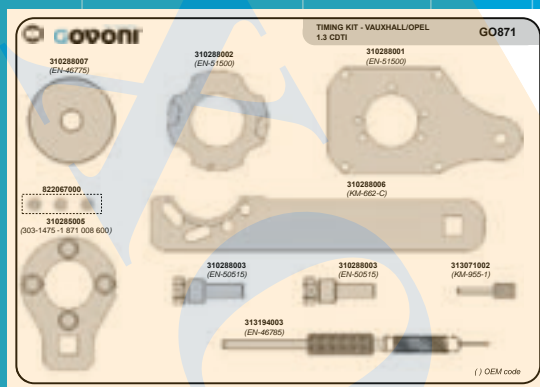

KIT SINCRONISMO

THE TOOL FINDER

**A CONSULTA
COMECE ONLINE!**

Serviço Web

Ferramenta de pesquisa rápida sobre ferramentas de cronometragem, números de peças OEM, números de peças do motor, modelos de automóveis

24H/7
WEB SERVICE

KEEP