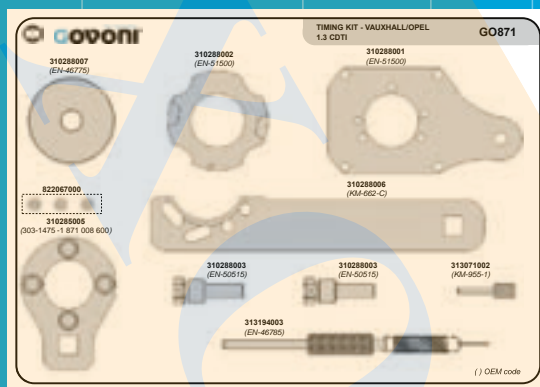

THE TOOLFINDER

MADE IN ITALY

KIT DE SINCRONIZAÇÃO DE MOTORES

OPEL/VAUXHALL AstraJ, Astra-K, GTC, Insignia, MerivaB, Mokka, Zafira-C Tourer

€189,00

GO CODE **720**

con 5 pz. 2,3 Kg

Para mais aplicações por favor consultar **THETOOLFINDER™**