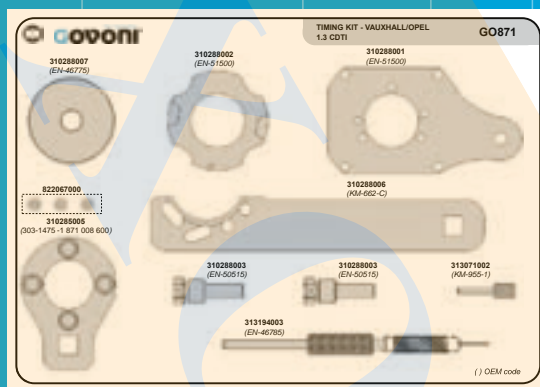

24H/7
WEB SERVICE

MERCEDES

MB

MADE IN ITALY

KIT DE SINCRONIZAÇÃO DE MOTORES

€239,90

GO CODE **730**

con 4 pz. 2,7 Kg