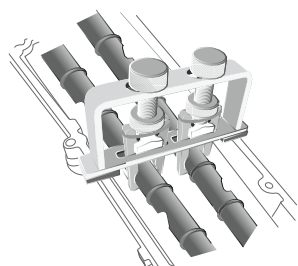

MADE IN ITALY

€839,00

GO CODE **822**

T con 15 pz. kg 12 Kg

Para mais aplicações por favor consultar **THETOOLFINDER™**

1.0	1.1	1.2	1.3	1.4	1.5	1.6	1.7	1.8	1.9
2.0	2.1	2.2	2.3	2.4	2.5	2.6	2.7	2.8	2.9
3.0	3.1	3.2	3.3	3.4	3.5	3.6	3.7	3.8	3.9
4.0	4.1	4.2	4.3	4.4	4.5	4.6	4.7	4.8	4.9