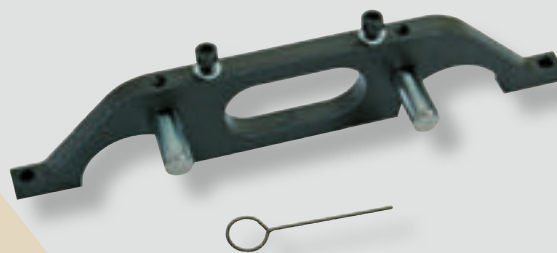

MADE IN ITALY

KIT DE SINCRONIZAÇÃO DE MOTORES

€79,90

OPEL/VAUXHALL Astra-G, Vectra-B, Vectra-C, VX220/Speedster, Zafira-A, Astra-H, Signum, Zafira-B/Zafira Family
HOLDEN Astra, Vectra, Zafira-A
FIAT Cromia

GO CODE **775**
con 2 pz. 0,7 Kg

Para mais aplicações por favor consultar **THETOOLFINDER™**

1.0	1.1	1.2	1.3	1.4	1.5	1.6	1.7	1.8	1.9
2.0	2.1	2.2	2.3	2.4	2.5	2.6	2.7	2.8	2.9
3.0	3.1	3.2	3.3	3.4	3.5	3.6	3.7	3.8	3.9
4.0	4.1	4.2	4.3	4.4	4.5	4.6	4.7	4.8	4.9