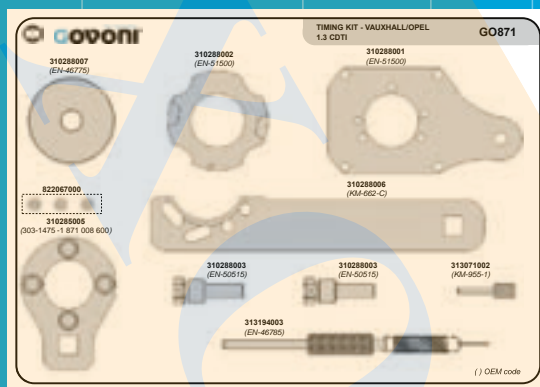

KIT SINCRONISMO

THE TOOLFINDER

A CONSULTA
COMECE ONLINE!

Serviço Web

Ferramenta de pesquisa rápida
sobre ferramentas de
cronometragem, números de
peças OEM, números de peças do
motor, modelos de automóveis

24H/7
WEB SERVICE

BMW