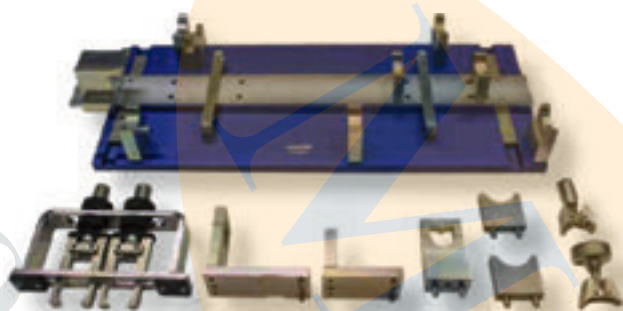

G VW

MADE IN ITALY

KIT DE SINCRONIZAÇÃO DE MOTORES

€69,00

GO CODE **813**
con 3 pz. 0,4 Kg

VW Crafter, Hannover

Para mais aplicações por favor consultar **THETOOLFINDER™**

1.0	1.1	1.2	1.3	1.4	1.5	1.6	1.7	1.8	1.9
2.0	2.1	2.2	2.3	2.4	2.5	2.6	2.7	2.8	2.9
3.0	3.1	3.2	3.3	3.4	3.5	3.6	3.7	3.8	3.9
4.0	4.1	4.2	4.3	4.4	4.5	4.6	4.7	4.8	4.9