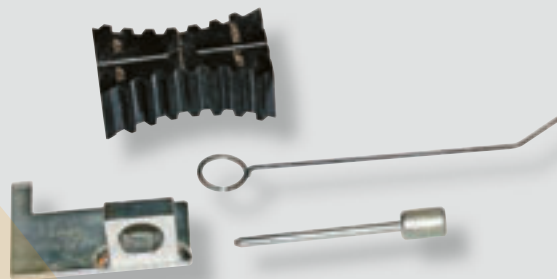

G OPEL VAUX SAAB

MADE IN ITALY

KIT DE SINCRONIZAÇÃO DE MOTORES

€49,00

GO CODE **818**

con 4 pz. 0,2 Kg

OPEL/VAUXHALL Corsa-D, Astra, AstraJ, Insignia 9-5

SAAB

Para mais aplicações por favor consultar **THETOOLFINDER™**

1.0	1.1	1.2	1.3	1.4	1.5	1.6	1.7	1.8	1.9
2.0	2.1	2.2	2.3	2.4	2.5	2.6	2.7	2.8	2.9
3.0	3.1	3.2	3.3	3.4	3.5	3.6	3.7	3.8	3.9
4.0	4.1	4.2	4.3	4.4	4.5	4.6	4.7	4.8	4.9