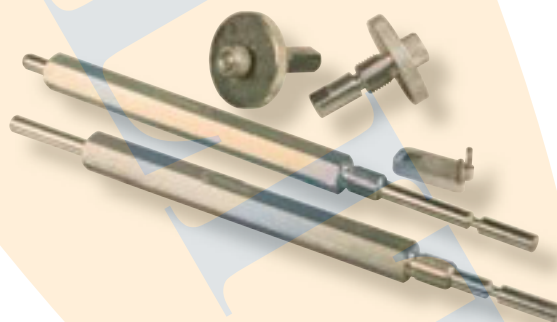

MADE IN ITALY

€89,00

GO CODE **735**
con 6 pz. 1 Kg

KIT DE SINCRONIZAÇÃO DE MOTORES

FIAT

Punto, Brava, Bravo, Marea, Marea Wee-
kend/Marengo, Idea, Palio Weekend, Punto/
Punto Classic, Stilo, 500L, Doblo, Doblo
Ypsilon, Musa

LANCIA

Para mais aplicações por favor consultar **THETOOLFINDER™**

1.0	1.1	1.2	1.3	1.4	1.5	1.6	1.7	1.8	1.9
2.0	2.1	2.2	2.3	2.4	2.5	2.6	2.7	2.8	2.9
3.0	3.1	3.2	3.3	3.4	3.5	3.6	3.7	3.8	3.9
4.0	4.1	4.2	4.3	4.4	4.5	4.6	4.7	4.8	4.9