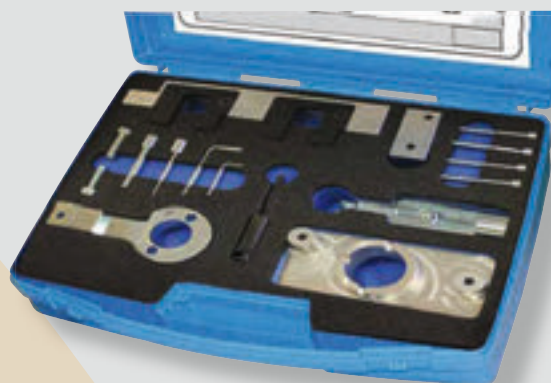

MADE IN ITALY

KIT DE SINCRONIZAÇÃO DE MOTORES

€339,00

GO CODE **866**
con 16 pz. 3,2 Kg

OPEL/VAUXHALL Cascada, Insignia-A, Insignia-A Country Tourer, Zafira-C Tourer

Para mais aplicações por favor consultar **THETOOLFINDER™**

1.0	1.1	1.2	1.3	1.4	1.5	1.6	1.7	1.8	1.9
2.0	2.1	2.2	2.3	2.4	2.5	2.6	2.7	2.8	2.9
3.0	3.1	3.2	3.3	3.4	3.5	3.6	3.7	3.8	3.9
4.0	4.1	4.2	4.3	4.4	4.5	4.6	4.7	4.8	4.9