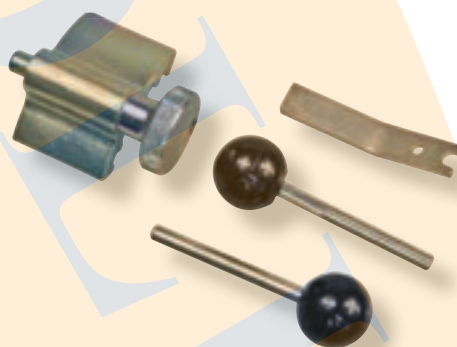

KIT DE SINCRONIZAÇÃO DE MOTORES

MADE IN ITALY

€66,00

GO CODE **751**
con 4 pz. 0,3 Kg

AUDI A2, A3, A4, A4 quattro, A6, A6 quattro, A3 Cabrio, A4 Cabrio, A4 allroad, A5 Coupe/Cabriolet, A5 Sportback, Q5, A5 Cabriolet, A1, TT, Q3
SKODA Fabia, Octavia/Octavia Tour, Superb, Roomster, Octavia II, Superb II, Fabia II, Praktik, Rapid, Rapid Spaceback, Yeti, Yeti Outdoor
SEAT Arosa, Cordoba, Ibiza, Alhambra, Leon, Toledo, Altea/Altea XL, Exeo
VW Lupo, Polo, Bora, Golf IV, Golf IV Estate, Sharan, Beetle, Passat, Golf Plus, Golf V, Golf V Estate, Jetta, Tauran, Caddy/Caddy Maxi, Tiguan, Eos, Fox, Golf VI, Golf VI Estate, Beetle/Maggiolino, Golf VI Cabrio, Passat CC, Scirocco, CC, Passat Alltrack
FORD Galaxy

Para mais aplicações por favor consultar **THETOOLFINDER™**

1.0	1.1	1.2	1.3	1.4	1.5	1.6	1.7	1.8	1.9
2.0	2.1	2.2	2.3	2.4	2.5	2.6	2.7	2.8	2.9
3.0	3.1	3.2	3.3	3.4	3.5	3.6	3.7	3.8	3.9
4.0	4.1	4.2	4.3	4.4	4.5	4.6	4.7	4.8	4.9