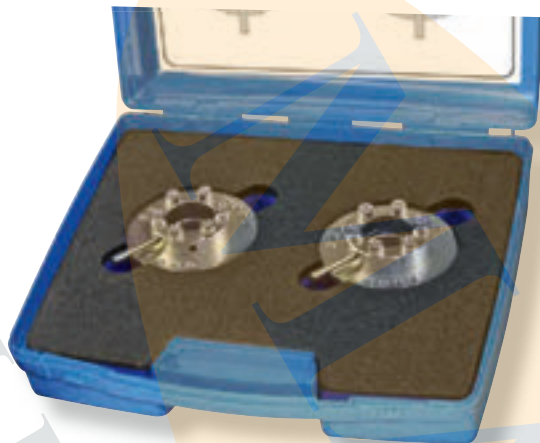

FORD

MADE IN ITALY

KIT DE SINCRONIZAÇÃO DE MOTORES

FORD

C-MAX, Focus, Grand C-MAX, EcoSport, Fiesta, Tourneo Connect, Transit Connect, B-MAX

€178,00

GO CODE 820

con 2 pz. 1,6 Kg

Para mais aplicações por favor consultar THE TOOLFINDER™

1.0	1.1	1.2	1.3	1.4	1.5	1.6	1.7	1.8	1.9
2.0	2.1	2.2	2.3	2.4	2.5	2.6	2.7	2.8	2.9
3.0	3.1	3.2	3.3	3.4	3.5	3.6	3.7	3.8	3.9
4.0	4.1	4.2	4.3	4.4	4.5	4.6	4.7	4.8	4.9

FORD