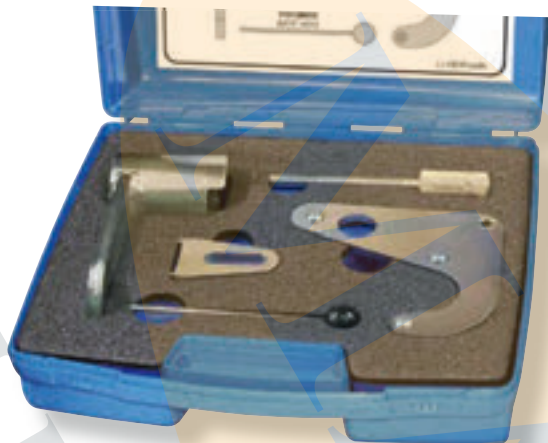

RENTAULT

G RENAULT NISSAN OPEL

MADE IN ITALY

KIT DE SINCRONIZAÇÃO DE MOTORES

€139,00

GO CODE **707**

con 5 pz. 1,9 Kg

RENAULT Koleas, Megane III, Scenic/Grand Scenic III, Trafic II, Megane II, Scenic/Grand Scenic II, Espace Grand Espace IV, Laguna II, Vel Satis, Laguna III, Latitude, Master III
NISSAN Qashqai/Qashqai+2, X-Trail, Primastar, NV400
OPEL/VAUXHALL Vivaro, Movano-B