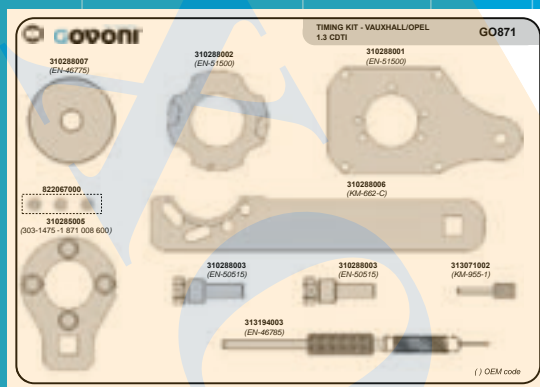

RENTAULT

G RENAULT NISSAN OPEL

MADE IN ITALY

KIT DE SINCRONIZAÇÃO DE MOTORES

€139,00

GO CODE **707**

con 5 pz. 1,9 Kg

RENAULT Koleas, Megane III, Scenic/Grand Scenic III, Trafic II, Megane II, Scenic/Grand Scenic II, Espace Grand Espace IV, Laguna II, Vel Satis, Laguna III, Latitude, Master III
NISSAN Qashqai/Qashqai+2, X-Trail, Primastar, NV400
OPEL/VAUXHALL Vivaro, Movano-B