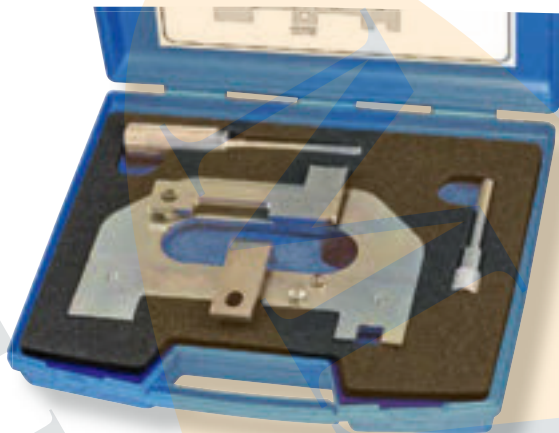

G RENAULT NISSAN OPEL DACIA

KIT DE SINCRONIZAÇÃO DE MOTORES

MADE IN ITALY

€89,00

GO CODE **733**

con 5 pz. 1,6 Kg

RENAULT

Laguna II, Megane, Scenic, Laguna, Espace/Grand Espace, Trafic II, Clio II/Clio Campus/Clio Storia, Megane Scenic, Scenic RX4, Megane II, Scenic/Grand Scenic II, Espace/Grand Espace IV, Clio III/Clio Collection, Clio Symbol/Symbol, Symbol, Thalia, Modus, Modus/Grand Modus II, Logan, Logan MCV, Kangoo, Laguna III, Kangoo II/Be Bop, Kangoo/Grand Kangoo II, Fluence, Megane III, Twingo II, Wind, Scenic/Grand Scenic III, Scenic XMOD, Primastar, Kubistar, Vivaro, Duster, Logan, Logan MCV, Sandero

NISSAN

OPEL/VAUXHALL

DACIA

Para mais aplicações por favor consultar **THETOOLFINDER™**

1.0	1.1	1.2	1.3	1.4	1.5	1.6	1.7	1.8	1.9
2.0	2.1	2.2	2.3	2.4	2.5	2.6	2.7	2.8	2.9
3.0	3.1	3.2	3.3	3.4	3.5	3.6	3.7	3.8	3.9
4.0	4.1	4.2	4.3	4.4	4.5	4.6	4.7	4.8	4.9