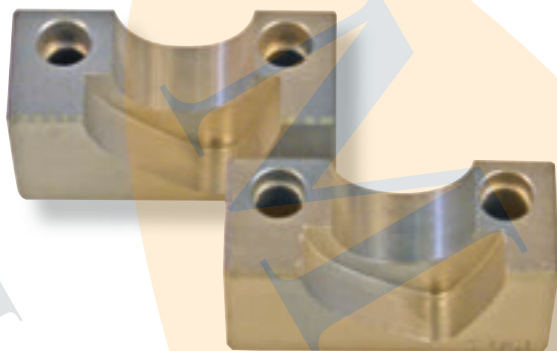

ALFA

MADE IN ITALY

KIT DE SINCRONIZAÇÃO DE MOTORES

€48,00

ALFA

147

GO CODE **736**
con 2 pz. 0,3 Kg

Para mais aplicações por favor consultar **THETOOLFINDER™**

1.0	1.1	1.2	1.3	1.4	1.5	1.6	1.7	1.8	1.9
2.0	2.1	2.2	2.3	2.4	2.5	2.6	2.7	2.8	2.9
3.0	3.1	3.2	3.3	3.4	3.5	3.6	3.7	3.8	3.9
4.0	4.1	4.2	4.3	4.4	4.5	4.6	4.7	4.8	4.9

FCA