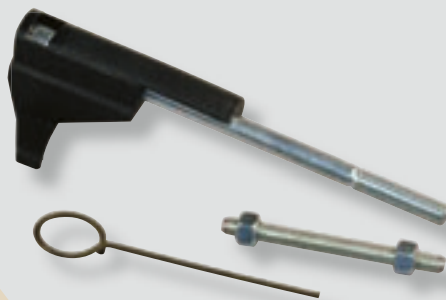

MADE IN ITALY

KIT DE SINCRONIZAÇÃO DE MOTORES

AUDI A4, A4 quattro, A6, Cabriolet, A6 quattro, A3, TT, S3
SKODA Octavia/Octavia Tour
SEAT Leon, Toledo, Alhambra, Cordoba, Ibiza
VW Passat, Bora, Golf IV, Golf IV Estate, Sharan, Beetle

€29,00

GO CODE **763**
con 3 pz. 0,3 Kg

Para mais aplicações por favor consultar **THETOOLFINDER™**

1.0	1.1	1.2	1.3	1.4	1.5	1.6	1.7	1.8	1.9
2.0	2.1	2.2	2.3	2.4	2.5	2.6	2.7	2.8	2.9
3.0	3.1	3.2	3.3	3.4	3.5	3.6	3.7	3.8	3.9
4.0	4.1	4.2	4.3	4.4	4.5	4.6	4.7	4.8	4.9

**VW
GROUP**