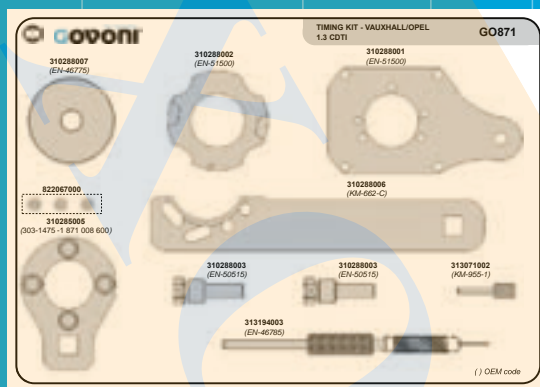

KIT SINCRONISMO

THE TOOL FINDER

A CONSULTA
COMECE ONLINE!

Serviço Web

Ferramenta de pesquisa rápida
sobre ferramentas de
cronometragem, números de
peças OEM, números de
motor, modelos de automóveis

24H/7
WEB SERVICE

PSA