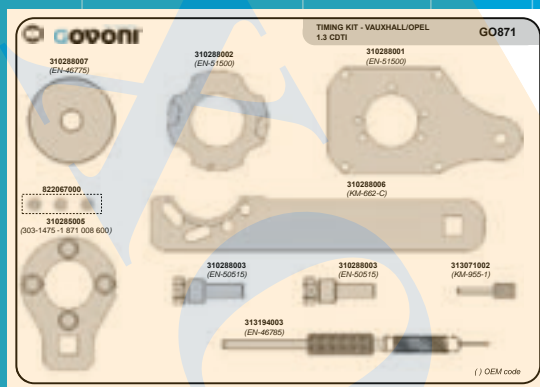

KIT SINCRONISMO

THE TOOL FINDER

A CONSULTA
COMECE ONLINE!

Serviço Web

Ferramenta de pesquisa rápida
sobre ferramentas de
cronometragem, números de
peças OEM, números de peças do
motor, modelos de automóveis

24H/7
WEB SERVICE

FAQ