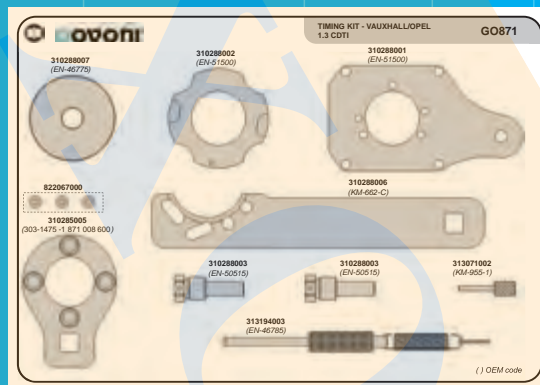

KIT SINCRONISMO

THE TOOLFINDER

A CONSULTA
COMEÇA ONLINE!

Serviço Web

Ferramenta de pesquisa rápida
sobre ferramentas de sincronismo,
códigos OEM, códigos de motor,
modelos de automóveis

24H/7
WEB SERVICE

RENAULT