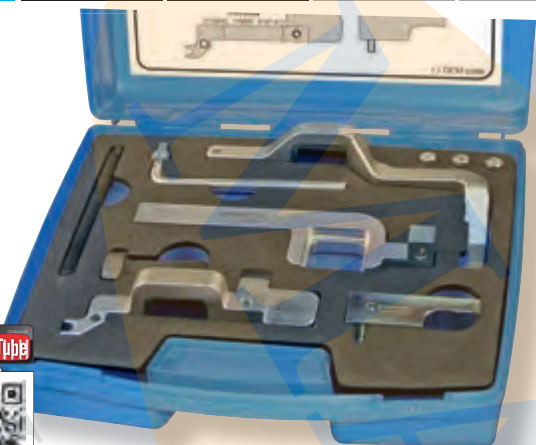

PSA

PSA

MINI

MADE IN ITALY

KIT DE SINCRONIZAÇÃO MOTORIZADA ADAPTÁVEL

€239,90

PSA

Berlingo 3, C3 3, C3 Picasso, C4/C4 Picasso/Grand Picasso, 207, 208, 307, 308, 508, 2008, 3008, 5008