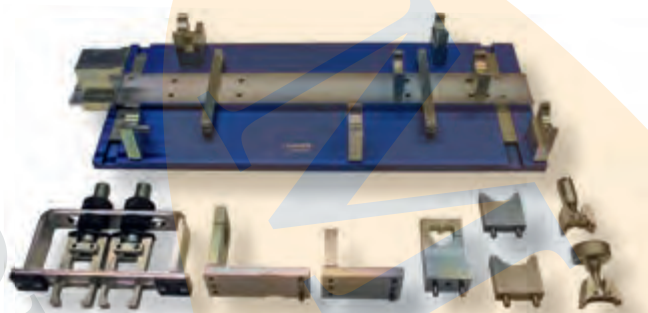

MADE IN ITALY

KIT DE SINCRONIZAÇÃO MOTORIZADA ADAPTÁVEL

€69,90

VW Crafter, Hannover

GO CODE **813**
con 3 pz. 0,4 Kg

Para mais aplicações ver o

THE**TOOLFINDER**™

1.0	1.1	1.2	1.3	1.4	1.5	1.6	1.7	1.8	1.9
2.0	2.1	2.2	2.3	2.4	2.5	2.6	2.7	2.8	2.9
3.0	3.1	3.2	3.3	3.4	3.5	3.6	3.7	3.8	3.9
4.0	4.1	4.2	4.3	4.4	4.5	4.6	4.7	4.8	4.9