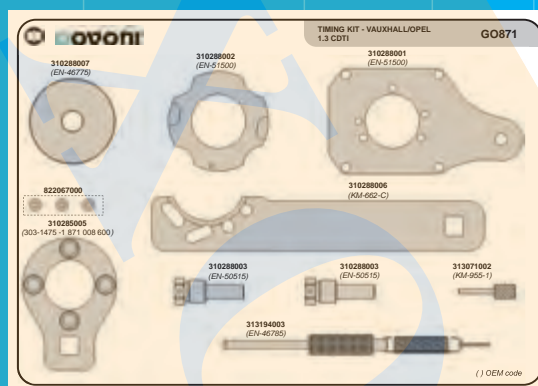

MERCEDES

MADE IN ITALY

€252,90

GO CODE **730**

T con 4 pz. kg 2,7 Kg

KIT DE SINCRONIZAÇÃO MOTORIZADA ADAPTÁVEL

MB C-Class, C-Class Coupe, E-Class, E-Class Coupe/Cabriolet, SLK, CLC-Class, CLK, Sprinter

Para mais aplicações ver o **THETOOLFINDER™**