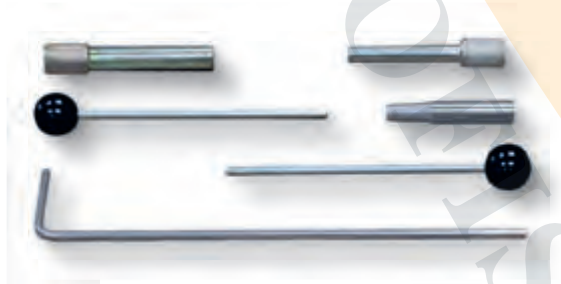

MADE IN ITALY

KIT DE SINCRONIZAÇÃO MOTORIZADA ADAPTÁVEL

€69,00

OPEL/VAUXHALL Combo-E/Combo-E Life, Crossland X, Grandland X, Vivaro-C/Vivaro-C Life

GO CODE 874
con 2 pz. 0,2 Kg

PEUGEOT Expert IV, Traveller

Para mais aplicações ver o

THE TOOLFINDER™

1.0	1.1	1.2	1.3	1.4	1.5	1.6	1.7	1.8	1.9
2.0	2.1	2.2	2.3	2.4	2.5	2.6	2.7	2.8	2.9
3.0	3.1	3.2	3.3	3.4	3.5	3.6	3.7	3.8	3.9
4.0	4.1	4.2	4.3	4.4	4.5	4.6	4.7	4.8	4.9

OPEL