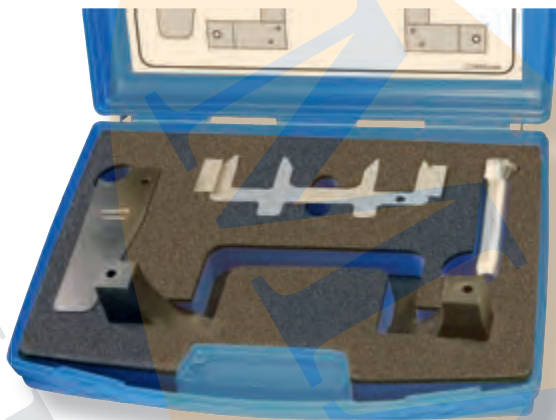

MERCEDES

MADE IN ITALY

€252,90

GO CODE **730**

T con 4 pz. kg 2,7 Kg

KIT DE SINCRONIZAÇÃO MOTORIZADA ADAPTÁVEL

MB C-Class, C-Class Coupe, E-Class, E-Class Coupe/Cabriolet, SLK, CLC-Class, CLK, Sprinter

Para mais aplicações ver o **THETOOLFINDER™**