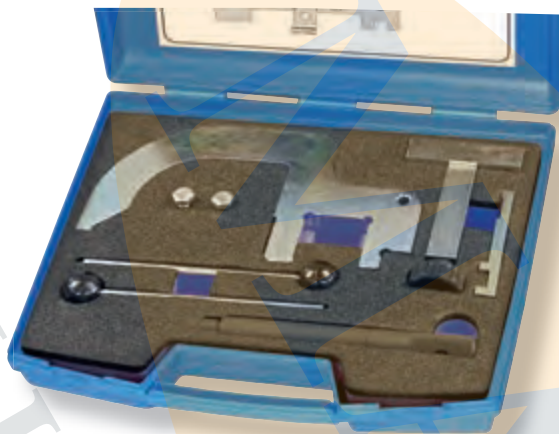

BMW

LAND ROVER

MG

ROVER

MADE IN ITALY

KIT DE SINCRONIZAÇÃO MOTORIZADA ADAPTÁVEL

€155,90

BMW Serie 1 (E81/82/87/88), Serie 1
Serie 3, Serie 5, Serie 1, X3, 7 Series, X5, X6
LAND ROVER Freelander, Range Rover
MG ZT/ZT-T
ROVER 75

GO CODE **742**
con 8 pz. 1,2 Kg

Para mais aplicações ver o

THE **TOOLFINDER**™

1.0	1.1	1.2	1.3	1.4	1.5	1.6	1.7	1.8	1.9
2.0	2.1	2.2	2.3	2.4	2.5	2.6	2.7	2.8	2.9
3.0	3.1	3.2	3.3	3.4	3.5	3.6	3.7	3.8	3.9
4.0	4.1	4.2	4.3	4.4	4.5	4.6	4.7	4.8	4.9

BMW