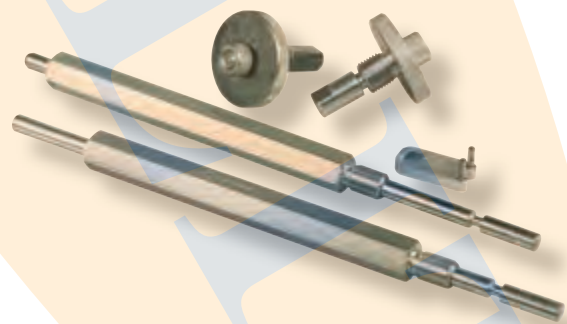

MADE IN ITALY

KIT DE SINCRONIZAÇÃO MOTORIZADA ADAPTÁVEL

FIAT

Punto, Brava, Bravo, Marea, Marea Wee-
kend/Marengo, Idea, Palio Weekend, Punto/
Punto Classic, Stilo, 500L, Doblo, Doblo
Ypsilon, Musa

LANCIA

€89,90

GO CODE **735**
con 6 pz. 1 Kg

Para mais aplicações ver o

THE TOOLFINDER™

1.0	1.1	1.2	1.3	1.4	1.5	1.6	1.7	1.8	1.9
2.0	2.1	2.2	2.3	2.4	2.5	2.6	2.7	2.8	2.9
3.0	3.1	3.2	3.3	3.4	3.5	3.6	3.7	3.8	3.9
4.0	4.1	4.2	4.3	4.4	4.5	4.6	4.7	4.8	4.9