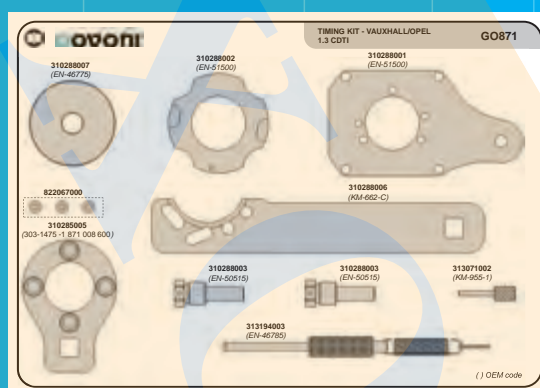

OPEL

G OPEL VAUX

MADE IN ITALY

KIT DE SINCRONIZAÇÃO MOTORIZADA ADAPTÁVEL

€189,00

OPEL/VAUXHALL Astra-J, Astra-K, GTC, Insignia, Meriva-B, Mokka, Zafira-C Tourer

GO CODE **720**
con 5 pz. 2,3 Kg

Para mais aplicações ver o