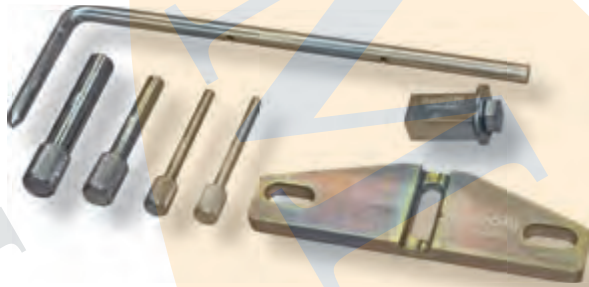

ONLINE

MADE IN ITALY

€119,00

GO CODE **814**

con 7 pz. 1,6 Kg

KIT DE SINCRONIZAÇÃO MOTORIZADA ADAPTÁVEL

VOLVO C30, S40, S80, V50, V70, C70
PEUGEOT 407, 407 Coupe, 607
JAGUAR S-Type
LAND ROVER Discovery 3, Discovery 4, Range Rover Sport