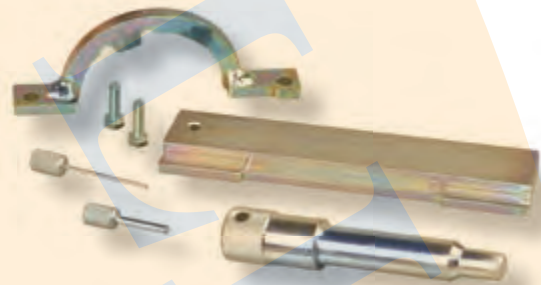

G OPEL VAUX SUZUKI HOLDEN

MADE IN ITALY

KIT DE SINCRONIZAÇÃO MOTORIZADA ADAPTÁVEL

€89,90

OPEL Corsa-B, Astra-G, Agila, Corsa-C, Corsa-D, Astra-G Classic II, Astra-H, Combo-C, Meriva-A, Tigra-B

SUZUKI Wagon R+

HOLDEN Barina, Combo

GO CODE **739**
con 7 pz. 1,4 Kg

Para mais aplicações ver o

THE TOOLFINDER™

1.0	1.1	1.2	1.3	1.4	1.5	1.6	1.7	1.8	1.9
2.0	2.1	2.2	2.3	2.4	2.5	2.6	2.7	2.8	2.9
3.0	3.1	3.2	3.3	3.4	3.5	3.6	3.7	3.8	3.9
4.0	4.1	4.2	4.3	4.4	4.5	4.6	4.7	4.8	4.9

OPEL