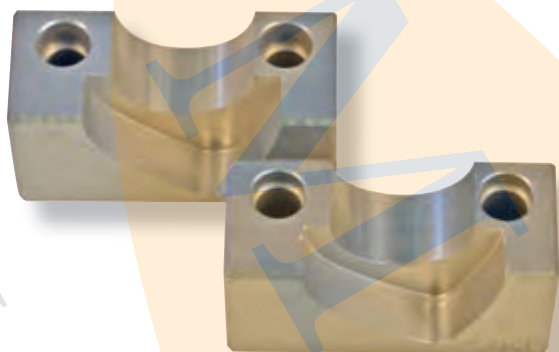

ALFA

MADE IN ITALY

KIT DE SINCRONIZAÇÃO MOTORIZADA ADAPTÁVEL

€49,00

ALFA 147

GO CODE 736
con 2 pz. 0,3 Kg

Para mais aplicações ver o **THETOOLFINDER™**

1.0	1.1	1.2	1.3	1.4	1.5	1.6	1.7	1.8	1.9
2.0	2.1	2.2	2.3	2.4	2.5	2.6	2.7	2.8	2.9
3.0	3.1	3.2	3.3	3.4	3.5	3.6	3.7	3.8	3.9
4.0	4.1	4.2	4.3	4.4	4.5	4.6	4.7	4.8	4.9

FCA

MADE IN ITALY

KIT DE SINCRONIZAÇÃO MOTORIZADA ADAPTÁVEL

€239,00

FIAT Palio Weekend, Brava, Bravo, Marea, Marea Weekend/Marengo, Multipla, Doblo, Doblo Cargo, Stilo
LANCIA Dedra, Delta, Lybra

GO CODE 738
con 5 pz. 2 Kg

Para mais aplicações ver o **THETOOLFINDER™**

1.0	1.1	1.2	1.3	1.4	1.5	1.6	1.7	1.8	1.9
2.0	2.1	2.2	2.3	2.4	2.5	2.6	2.7	2.8	2.9
3.0	3.1	3.2	3.3	3.4	3.5	3.6	3.7	3.8	3.9
4.0	4.1	4.2	4.3	4.4	4.5	4.6	4.7	4.8	4.9

FIAT

IVECO

MADE IN ITALY

KIT DE SINCRONIZAÇÃO MOTORIZADA ADAPTÁVEL

€104,90

FIAT Ducato
IVECO Daily

GO CODE 741
con 4 pz. 0,8 Kg

Para mais aplicações ver o **THETOOLFINDER™**

1.0	1.1	1.2	1.3	1.4	1.5	1.6	1.7	1.8	1.9
2.0	2.1	2.2	2.3	2.4	2.5	2.6	2.7	2.8	2.9
3.0	3.1	3.2	3.3	3.4	3.5	3.6	3.7	3.8	3.9
4.0	4.1	4.2	4.3	4.4	4.5	4.6	4.7	4.8	4.9

FCA

CHRYSLER

MADE IN ITALY

KIT DE SINCRONIZAÇÃO MOTORIZADA ADAPTÁVEL

€198,90

ALFA MiTo
FIAT 500/500C, Grande Punto, Panda, Panda/Panda Classic, Punto, Punto Evo, Palio, Palio Weekend, Punto/Punto Classic, Strada Pickup, Doblo, Doblo Cargo, Fiorino, Idea, Linea, Qubo
LANCIA Ypsilon, Musa
CHRYSLER Ypsilon

GO CODE 752
con 9 pz. 1,7 Kg

Para mais aplicações ver o **THETOOLFINDER™**

1.0	1.1	1.2	1.3	1.4	1.5	1.6	1.7	1.8	1.9
2.0	2.1	2.2	2.3	2.4	2.5	2.6	2.7	2.8	2.9
3.0	3.1	3.2	3.3	3.4	3.5	3.6	3.7	3.8	3.9
4.0	4.1	4.2	4.3	4.4	4.5	4.6	4.7	4.8	4.9