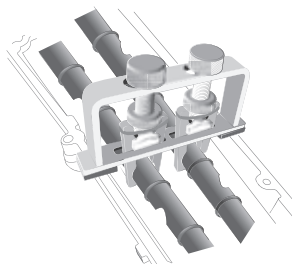

PORSCHE

Cayenne

MADE IN ITALY

€898,00

GO CODE **822**
con 15 pz. 12 Kg

Para mais aplicações ver o

THE TOOLFINDER™

1.0	1.1	1.2	1.3	1.4	1.5	1.6	1.7	1.8	1.9
2.0	2.1	2.2	2.3	2.4	2.5	2.6	2.7	2.8	2.9
3.0	3.1	3.2	3.3	3.4	3.5	3.6	3.7	3.8	3.9
4.0	4.1	4.2	4.3	4.4	4.5	4.6	4.7	4.8	4.9