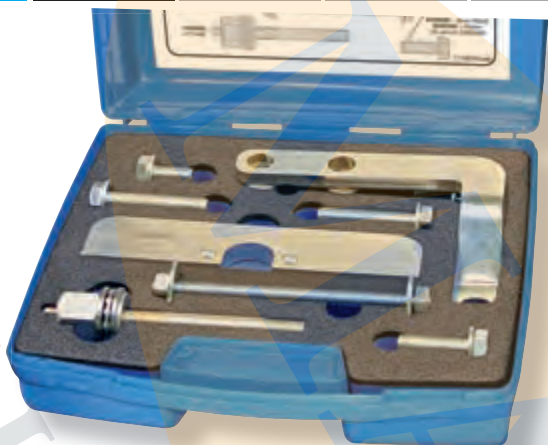

MINI

MADE IN ITALY

KIT DE SINCRONIZAÇÃO MOTORIZADA ADAPTÁVEL

€189,00

MINI

Cooper, Cooper S, Cooper S J.C.W., One

GO CODE **855**
con 9 pz. kg 2,5 Kg

Para mais aplicações ver o

THE**TOOLFINDER**™

1.0	1.1	1.2	1.3	1.4	1.5	1.6	1.7	1.8	1.9
2.0	2.1	2.2	2.3	2.4	2.5	2.6	2.7	2.8	2.9
3.0	3.1	3.2	3.3	3.4	3.5	3.6	3.7	3.8	3.9
4.0	4.1	4.2	4.3	4.4	4.5	4.6	4.7	4.8	4.9

BMW