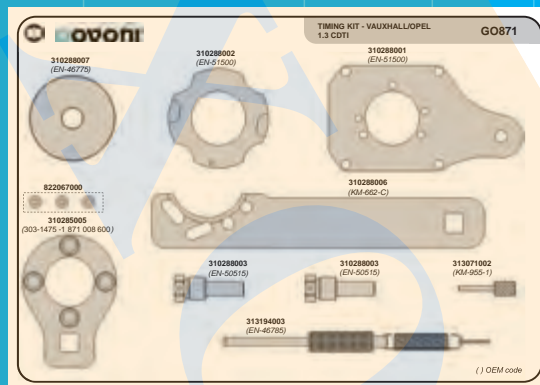

KIT SINCRONISMO

THE TOOLFINDER

A CONSULTA
COMEÇA ONLINE!

Serviço Web

Ferramenta de pesquisa rápida
sobre ferramentas de sincronismo,
códigos OEM, códigos de motor,
modelos de automóveis

24H/7
WEB SERVICE

www.vwgroup