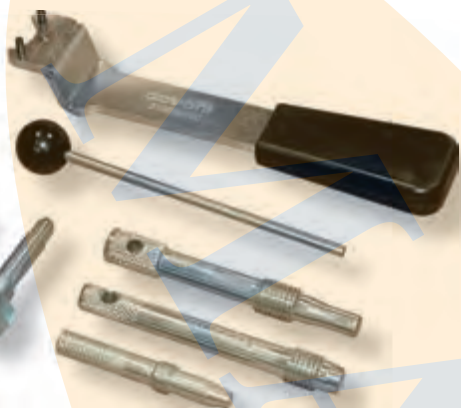

CHRYSLER

MADE IN ITALY

KIT DE SINCRONIZAÇÃO MOTORIZADA ADAPTÁVEL

€119,00

CHRYSLER
JEEP
LDV
Grand Voyager
Cherokee
Maxus

GO CODE 722
con 7 pz. 0,6 Kg

Para mais aplicações ver o

THETOOLFINDER™