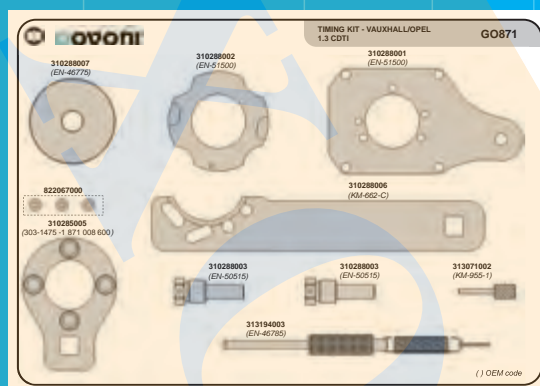

PSA

PSA

MINI

MADE IN ITALY

KIT DE SINCRONIZAÇÃO MOTORIZADA ADAPTÁVEL

€239,90

PSA

Berlingo 3, C3 3, C3 Picasso, C4/C4 Picasso/Grand Picasso, 207, 208, 307, 308, 508, 2008, 3008, 5008