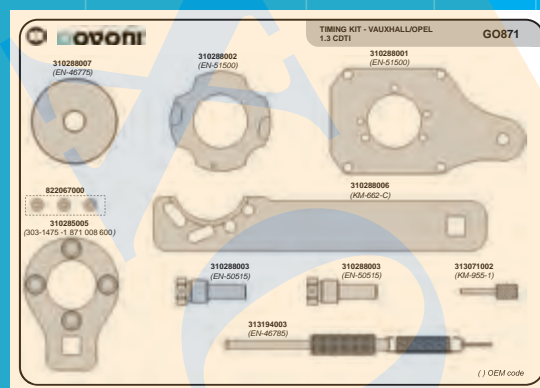

KIT SINCRONISMO

THE TOOLFINDER

A CONSULTA
COMEÇA ONLINE!

Serviço Web

Ferramenta de pesquisa rápida
sobre ferramentas de sincronismo,
códigos OEM, códigos de motor,
modelos de automóveis

24H/7
WEB SERVICE

BMW-MINI