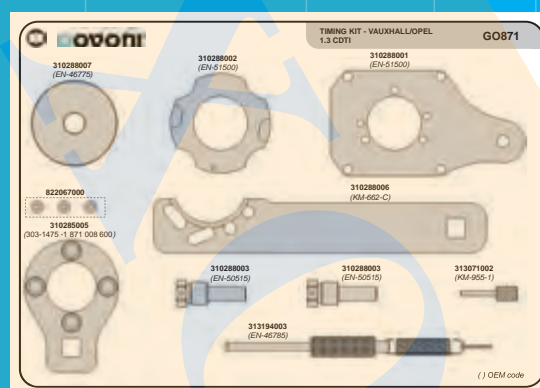

KIT SINCRONISMO

THE TOOLFINDER

A CONSULTA
COMEÇA ONLINE!

Serviço Web

Ferramenta de pesquisa rápida
sobre ferramentas de sincronismo,
códigos OEM, códigos de motor,
modelos de automóveis

24H/7
WEB SERVICE

TOYOTA