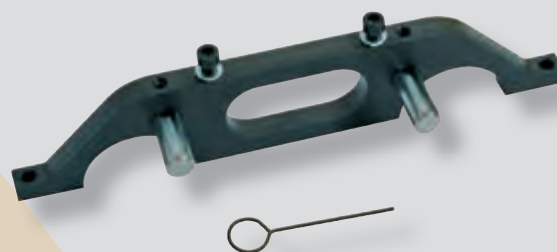

OPEL

VAUX

HOLDEN

FIAT

MADE IN ITALY

KIT DE SINCRONIZAÇÃO MOTORIZADA ADAPTÁVEL

€79,90

OPEL/VAUXHALL Astra-G, Vectra-B, Vectra-C, VX220/Speedster,
Zafira-A, Astra-H, Signum, Zafira-B/Zafira
Family
HOLDEN Astra, Vectra, Zafira-A
FIAT Cromia