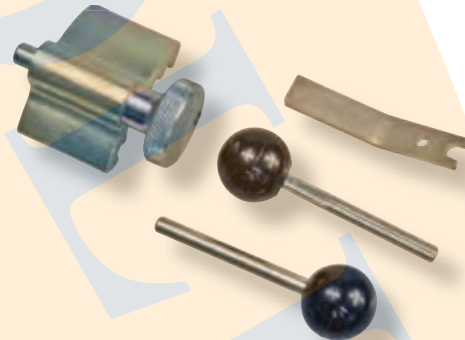

G VW GROUP FORD

MADE IN ITALY

€69,00

GO CODE **751**

T con 4 pz. kg 0,3 Kg

KIT DE SINCRONIZAÇÃO MOTORIZADA ADAPTÁVEL

AUDI A2, A3, A4, A4 quattro, A6, A6 quattro, A3 Cabrio, A4 Cabrio, A4 allroad, A5 Coupe/ Cabriolet, A5 Sportback, Q5, A5 Cabriolet, A1, TT, Q3

SKODA Fabia, Octavia/Octavia Tour, Superb, Rapid, Rapid Spaceback, Yeti, Yeti Outdoor

SEAT Arosa, Cordoba, Ibiza, Alhambra, Leon, Toledo, Altea/Altea XL, Exeo

VW Lupo, Polo, Bora, Golf IV, Golf IV Estate, Sharan, Beetle, Passat, Golf Plus, Golf V, Golf V Estate, Jetta, Touran, Caddy/Caddy Maxi, Tiguan, Eos, Fox, Golf VI, Golf VI Estate, Beetle/Maggiolino, Golf VI Cabrio, Passat CC, Scirocco, CC, Passat Alltrack

FORD Galaxy

Para mais aplicações ver o **THETOOLFINDER™**

1.0	1.1	1.2	1.3	1.4	1.5	1.6	1.7	1.8	1.9
2.0	2.1	2.2	2.3	2.4	2.5	2.6	2.7	2.8	2.9
3.0	3.1	3.2	3.3	3.4	3.5	3.6	3.7	3.8	3.9
4.0	4.1	4.2	4.3	4.4	4.5	4.6	4.7	4.8	4.9