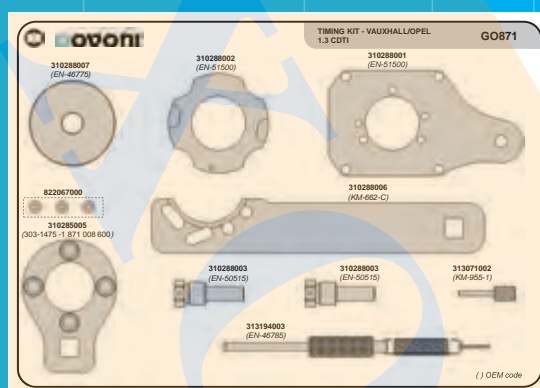

ONLINE

MADE IN ITALY

€119,00

GO CODE **814**

con 7 pz. 1,6 Kg

KIT DE SINCRONIZAÇÃO MOTORIZADA ADAPTÁVEL

VOLVO C30, S40, S80, V50, V70, C70
PEUGEOT 407, 407 Coupe, 607
JAGUAR S-Type
LAND ROVER Discovery 3, Discovery 4, Range Rover Sport