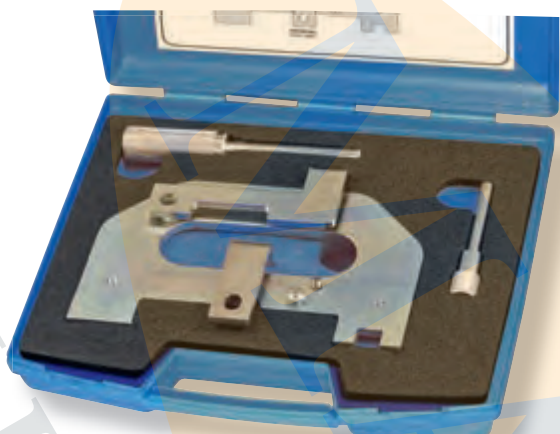

G RENAULT NISSAN OPEL DACIA

KIT DE SINCRONIZAÇÃO MOTORIZADA ADAPTÁVEL

MADE IN ITALY

€89,00

GO CODE **733**
con 5 pz. 1,6 Kg

RENAULT

Laguna II, Megane, Scenic, Laguna, Espace/Grand Espace, Trafic II, Clio II/Clio Campus/Clio Storia, Megane Scenic, Scenic RX4, Megane II, Scenic/Grand Scenic II, Espace/Grand Espace IV, Clio III/ Clio Collection, Clio Symbol/Symbol, Symbol, Thalia, Modus, Modus/Grand Modus II, Logan, Logan MCV, Kangoo, Laguna III, Kangoo II/Be Bop, Kangoo/Grand Kangoo II, Fluence, Megane III, Twingo II, Wind, Scenic/Grand Scenic III, Scenic XMOD

NISSAN OPEL/VAUXHALL DACIA

Primastar, Kubistar Vivaro Duster, Logan, Logan MCV, Sandero

Para mais aplicações ver o

THE**TOOL**FINDER™

1.0	1.1	1.2	1.3	1.4	1.5	1.6	1.7	1.8	1.9
2.0	2.1	2.2	2.3	2.4	2.5	2.6	2.7	2.8	2.9
3.0	3.1	3.2	3.3	3.4	3.5	3.6	3.7	3.8	3.9
4.0	4.1	4.2	4.3	4.4	4.5	4.6	4.7	4.8	4.9