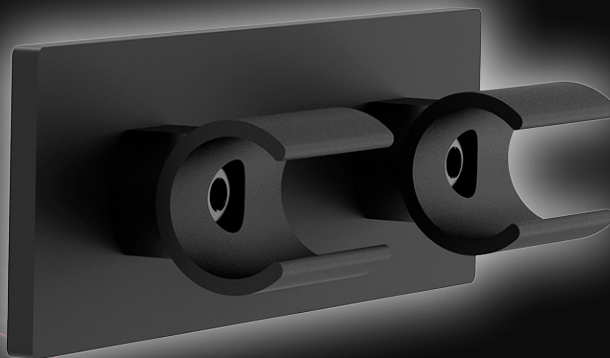

PROMOÇÃO

ILUMINAÇÃO

MAXOLIT

SOLUÇÃO PROFISSIONAL

ACESSÓRIOS

Fixação Para Capô Bonnet

NOVO

121.035314

Fixação Para Capô Bonnet

39.⁹⁰ €

NOVO

Suporte

121.035760

Suporte

Medidas: 150x50x43 mm   Peso: 0.332 Kg

19.⁹⁰ €

Carregador

Cabo USB

NOVO

121.035305 + 121.035307

7.⁹⁰ €

1.⁹⁰ €

Carregador

Tensão de entrada do carregador:
100-240 V CA 50/60 Hz

Tensão de saída do carregador: 5V DC 1A

Cabo USB Para Mini DC

Medidas: 1 m