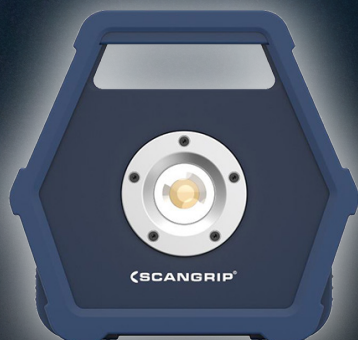

PROMOÇÃO

ILUMINAÇÃO

MAXOLIT

SOLUÇÃO PROFISSIONAL

Mini Max + Mag Pen 2

121.035430 + 121.035108

Mini Max

Max. Lumen: 900 Proteção: IP54
Bateria (mAh): 4400

Mag Pen 2

Medidas (CxLxA mm): 17.8x5.8x2.6

83.50 €

Nova 5K + Sound LED S + Tripod

M121.444900431

Nova 5K

Max. Lumen: 5000 Proteção: IP67, IK07

Sound LED S

Max. Lumen: 600 Autonomia: até 6H

Tripod - tripé extensível de 1,35 a 3 m

269 €

Nova 3K + Sound LED S + Tripod

M121.442900431

Nova 5K

Max. Lumen: 3000 Proteção: IP67, IK07

Sound LED S