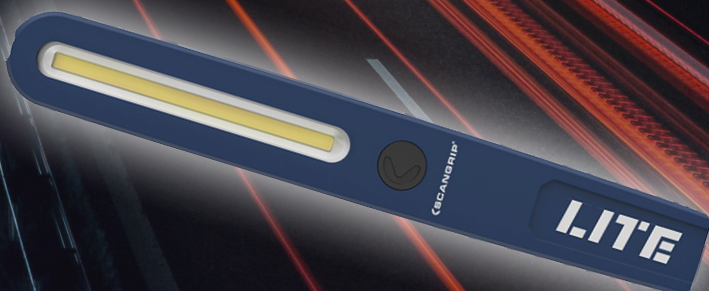

Nova Bonnet

Max. Lumen: 2000 Proteção: IP67, IK07
Bateria (mAh): 4000 Autonomia: até 20H

149.⁹⁰ €

Stick Lite M

NOVO

121.035666

Stick Lite M

Max. Lumen: 300 Proteção: IP20, IK07
Bateria (mAh): 1800 Autonomia: até 20H