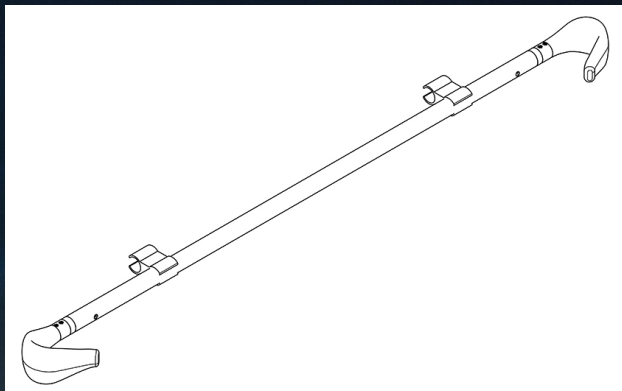

MAXOLIT

SOLUÇÃO PROFISSIONAL

ACESSÓRIOS

Fixação Para Capô Bonnet

NOVO

121.035314

Fixação Para Capô Bonnet

39.⁹⁰ €