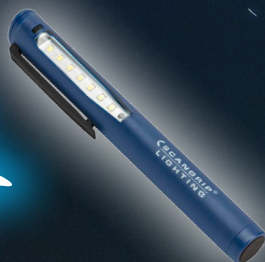

PROMOÇÃO

ILUMINAÇÃO

MAXOLIT

SOLUÇÃO PROFISSIONAL

Mini Max + Mag Pen 2

121.035430 + 121.035108

Mini Max

Max. Lumen: 900 Proteção: IP54
Bateria (mAh): 4400

Mag Pen 2

Medidas (CxLxA mm): 17.8x5.8x2.6

83.50 €

Nova 5K + Sound LED S + Tripod

M121.444900431

Nova 5K

Max. Lumen: 5000 Proteção: IP67, IK07

Sound LED S