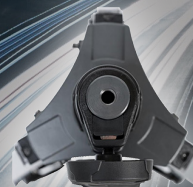

Medidas: 1110x145x140 mm Peso: 6 Kg
Tripé extensível de 1,35 a 3 m

89.⁹⁰ €

NOVO

Tripé Móvel Com Rodas

121.035433

Tripé Móvel Com Rodas

Medidas: 750x160x130 mm Peso: 6 Kg
Tripé extensível de 0,7 a 1,9 m

109.⁹⁰ €